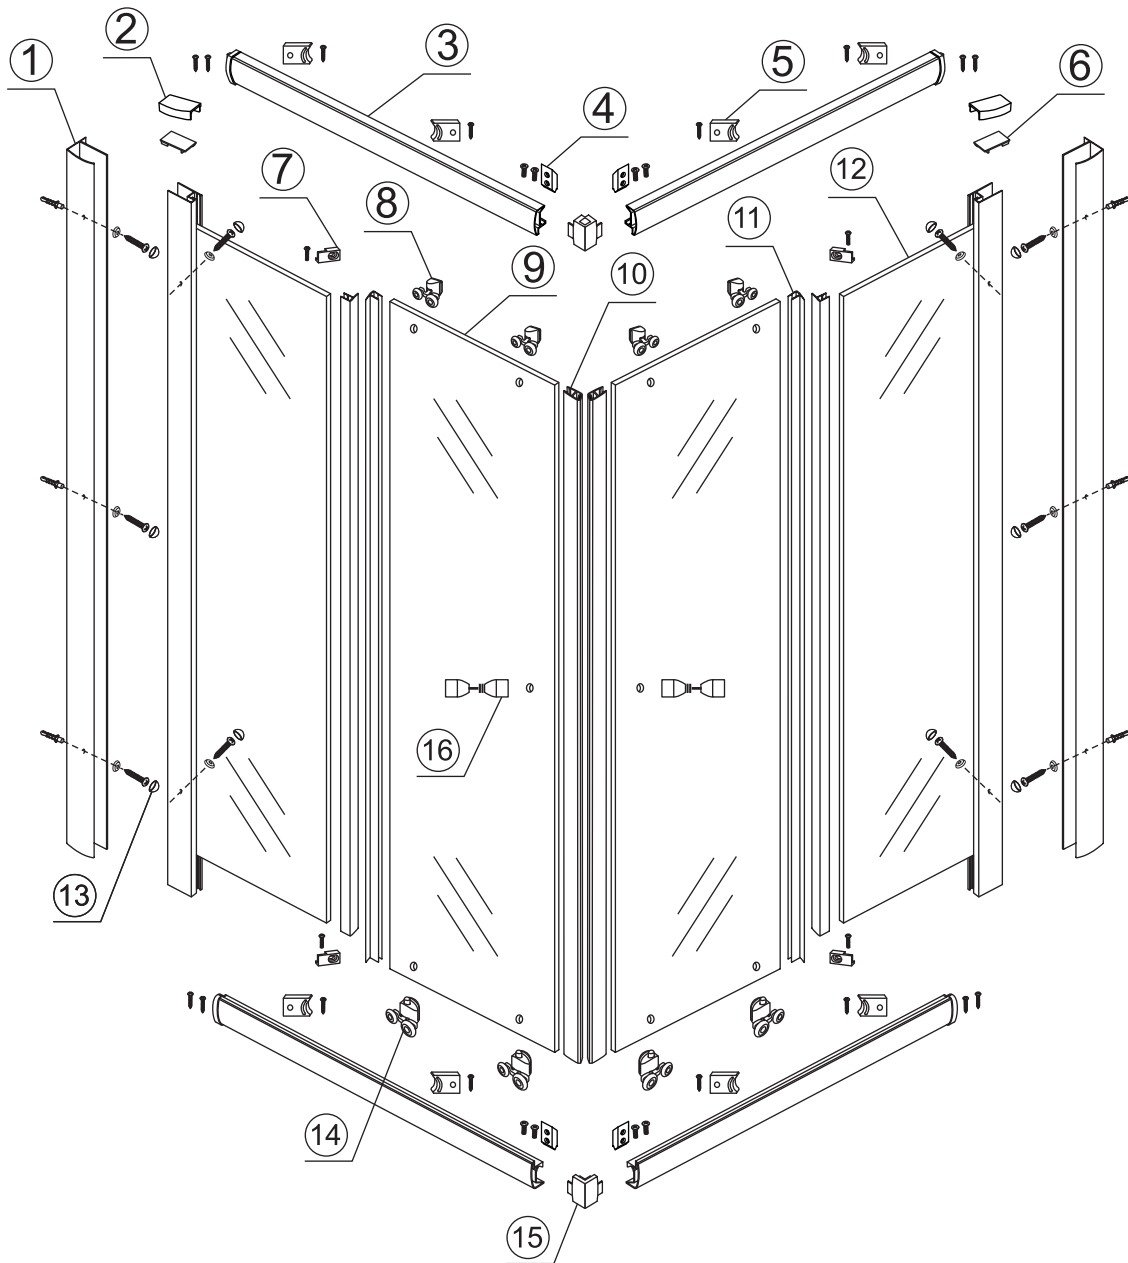

# ECO HOEKINSTAP met profiel

1000x1000x1900mm

(985-1000) x (985-1000) x 1900mm

1

 ① X2	 ② X1	 ③ X2	 ④ X2	 ⑤ X8	 ⑥ X2
 ⑦ X2	 ⑧ X4	 ⑨ X2	 ⑩ X1	 ⑪ X4	 ⑫ X2
 ⑬ X10	 ⑭ X4	 ⑮ X2	 ⑯ X2	 X38	 X6

# 5

X4  
4x8

Voorzie alleen de  
buitenzijde van de  
cabine van siliconenkit.