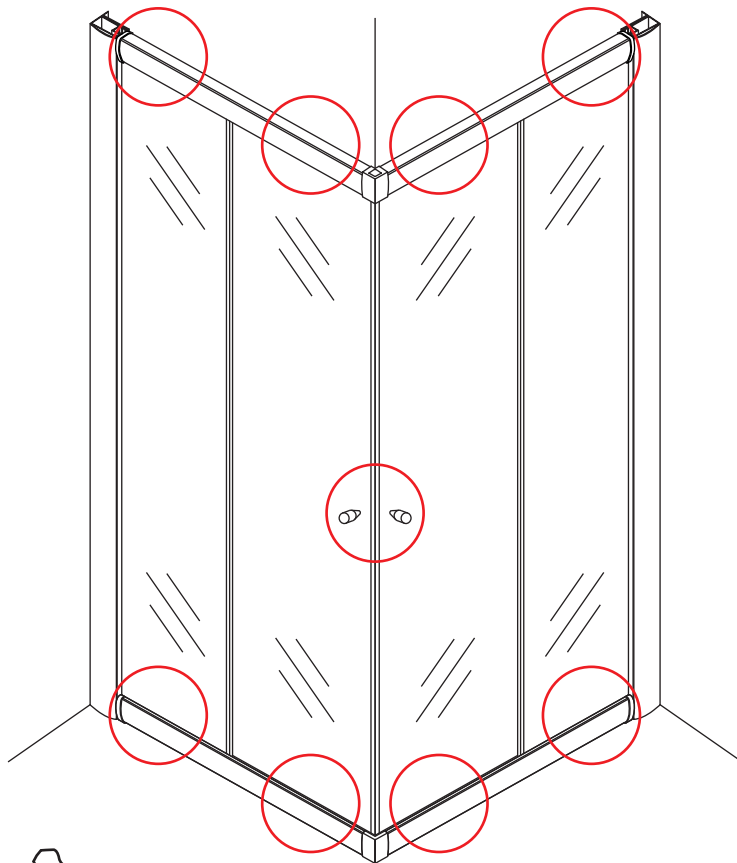

# ECO HOEKINSTAP met profiel

1000x1000x1900mm

(985-1000) x (985-1000) x 1900mm

1

 ① X2	 ② X1	 ③ X2	 ④ X2	 ⑤ X8	 ⑥ X2
 ⑦ X2	 ⑧ X4	 ⑨ X2	 ⑩ X1	 ⑪ X4	 ⑫ X2
 ⑬ X10	 ⑭ X4	 ⑮ X2	 ⑯ X2	 X38	 X6

# 5

X4  
4x8

Voorzie alleen de  
buitenzijde van de  
cabine van siliconenkit.