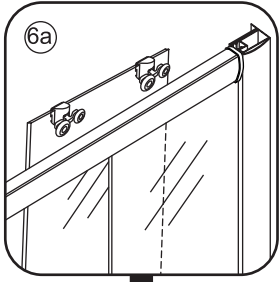

# ECO HOEKINSTAP met profiel

1000x1000x1900mm

(985-1000) x (985-1000) x 1900mm

1

 ① X2	 ② X1	 ③ X2	 ④ X2	 ⑤ X8	 ⑥ X2
 ⑦ X2	 ⑧ X4	 ⑨ X2	 ⑩ X1	 ⑪ X4	 ⑫ X2
 ⑬ X10	 ⑭ X4	 ⑮ X2	 ⑯ X2	 X38	 X6

# 5

X4  
4x8

Voorzie alleen de  
buitenzijde van de  
cabine van siliconenkit.