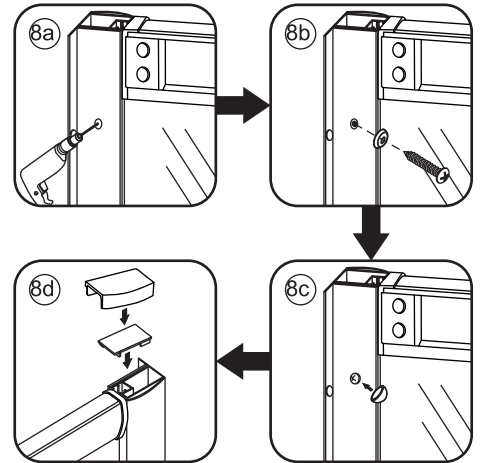

# ECO HOEKINSTAP met profiel

1000x1000x1900mm

(985-1000) x (985-1000) x 1900mm

1

 ① X2	 ② X1	 ③ X2	 ④ X2	 ⑤ X8	 ⑥ X2
 ⑦ X2	 ⑧ X4	 ⑨ X2	 ⑩ X1	 ⑪ X4	 ⑫ X2
 ⑬ X10	 ⑭ X4	 ⑮ X2	 ⑯ X2	 X38	 X6

# 5

X4  
4x8

Voorzie alleen de  
buitenzijde van de  
cabine van siliconenkit.