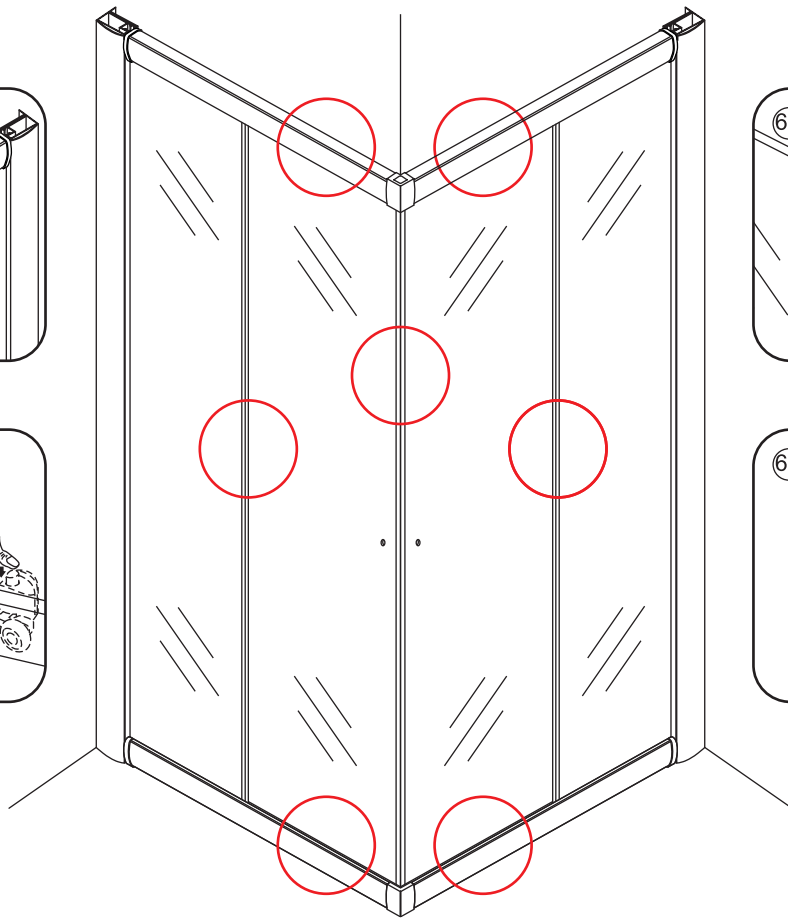

# ECO HOEKINSTAP met profiel

1000x1000x1900mm

(985-1000) x (985-1000) x 1900mm

1

 ① X2	 ② X1	 ③ X2	 ④ X2	 ⑤ X8	 ⑥ X2
 ⑦ X2	 ⑧ X4	 ⑨ X2	 ⑩ X1	 ⑪ X4	 ⑫ X2
 ⑬ X10	 ⑭ X4	 ⑮ X2	 ⑯ X2	 X38	 X6

# 5

X4  
4x8

Voorzie alleen de  
buitenzijde van de  
cabine van siliconenkit.