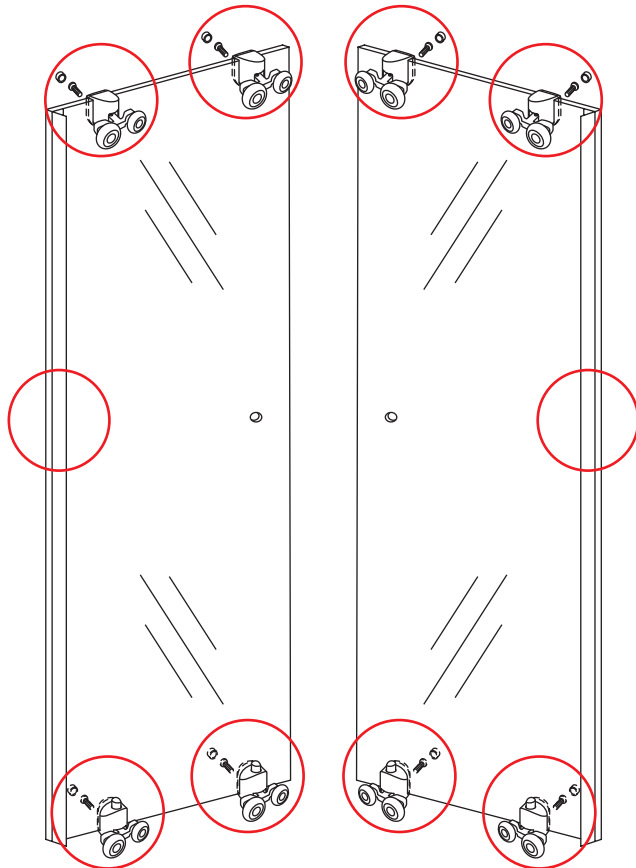

# ECO HOEKINSTAP met profiel

1000x1000x1900mm

(985-1000) x (985-1000) x 1900mm

1

 ① X2	 ② X1	 ③ X2	 ④ X2	 ⑤ X8	 ⑥ X2
 ⑦ X2	 ⑧ X4	 ⑨ X2	 ⑩ X1	 ⑪ X4	 ⑫ X2
 ⑬ X10	 ⑭ X4	 ⑮ X2	 ⑯ X2	 X38	 X6

# 5

X4  
4x8

Voorzie alleen de  
buitenzijde van de  
cabine van siliconenkit.