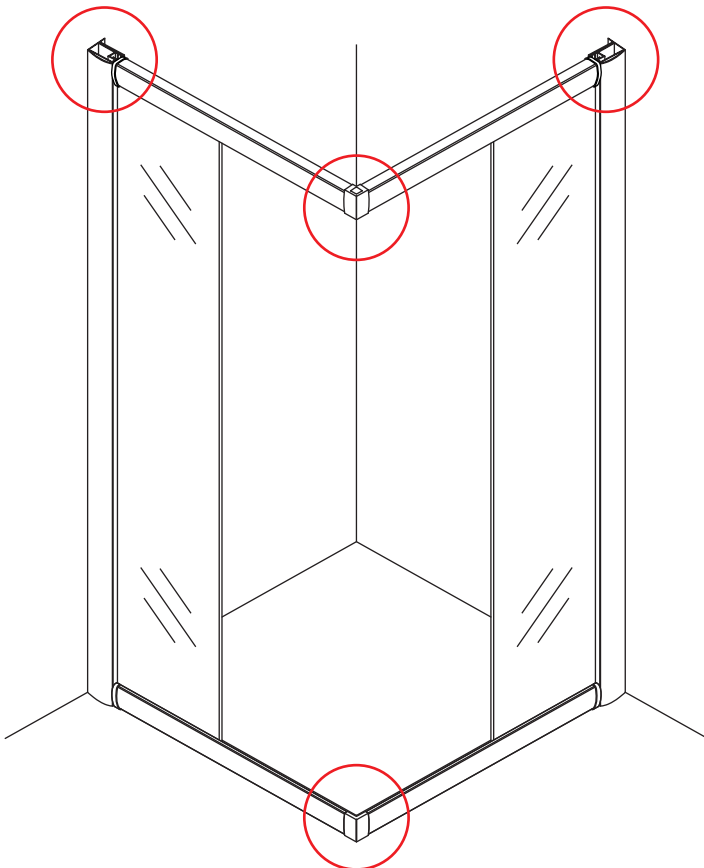

# ECO HOEKINSTAP met profiel

1000x1000x1900mm

(985-1000) x (985-1000) x 1900mm

1

 ① X2	 ② X1	 ③ X2	 ④ X2	 ⑤ X8	 ⑥ X2
 ⑦ X2	 ⑧ X4	 ⑨ X2	 ⑩ X1	 ⑪ X4	 ⑫ X2
 ⑬ X10	 ⑭ X4	 ⑮ X2	 ⑯ X2	 X38	 X6

# 5

X4  
4x8

Voorzie alleen de  
buitenzijde van de  
cabine van siliconenkit.