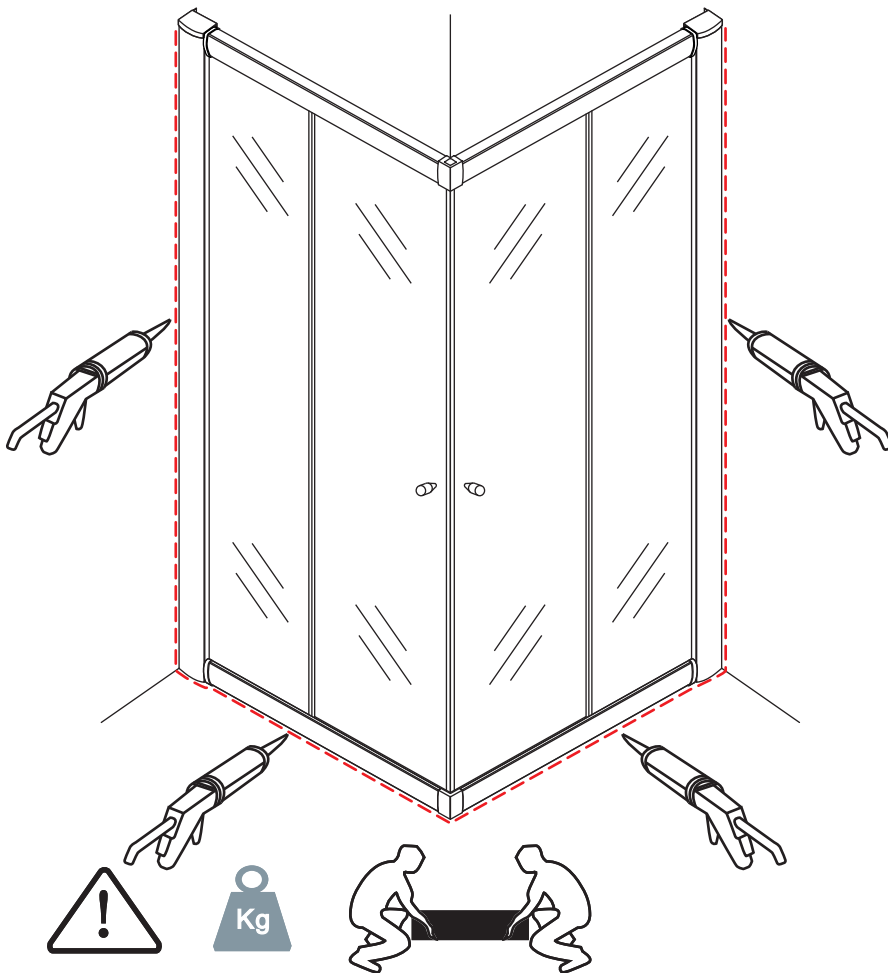

# ECO HOEKINSTAP met profiel

1000x1000x1900mm

(985-1000) x (985-1000) x 1900mm

1

 ① X2	 ② X1	 ③ X2	 ④ X2	 ⑤ X8	 ⑥ X2
 ⑦ X2	 ⑧ X4	 ⑨ X2	 ⑩ X1	 ⑪ X4	 ⑫ X2
 ⑬ X10	 ⑭ X4	 ⑮ X2	 ⑯ X2	 X38	 X6

# 5

X4  
4x8

Voorzie alleen de  
buitenzijde van de  
cabine van siliconenkit.