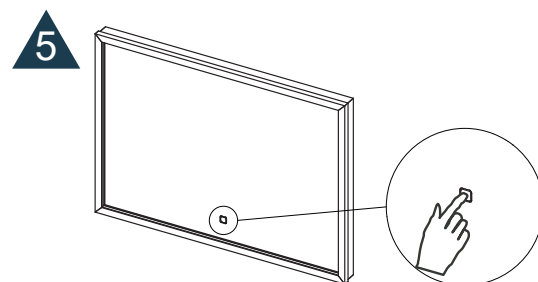

# Handleiding

Druk kort op het pictogram  om de bediening van de verlichting en verwarming aan of uit te zetten.  
Houd het pictogram in  om de kleurtemperatuur / dimmer te veranderen.