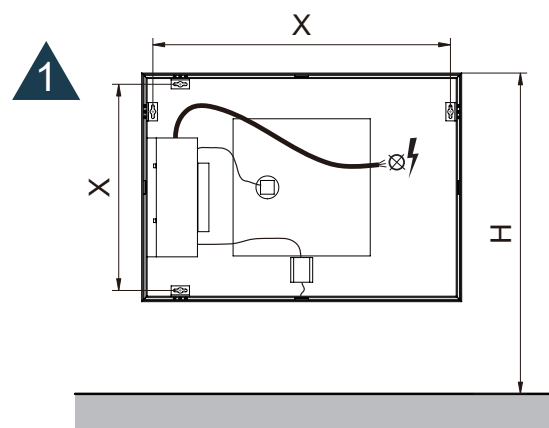

# Handleiding

Druk kort op het pictogram  om de bediening van de verlichting en verwarming aan of uit te zetten.  
Houd het pictogram in  om de kleurtemperatuur / dimmer te veranderen.