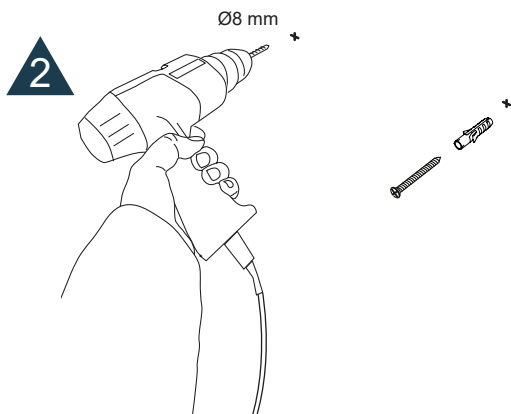

# Handleiding

Druk kort op het pictogram  om de bediening van de verlichting en verwarming aan of uit te zetten.  
Houd het pictogram in  om de kleurtemperatuur / dimmer te veranderen.