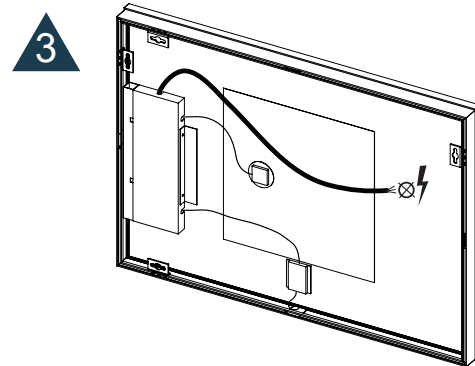

# Handleiding

Druk kort op het pictogram  om de bediening van de verlichting en verwarming aan of uit te zetten.  
Houd het pictogram in  om de kleurtemperatuur / dimmer te veranderen.