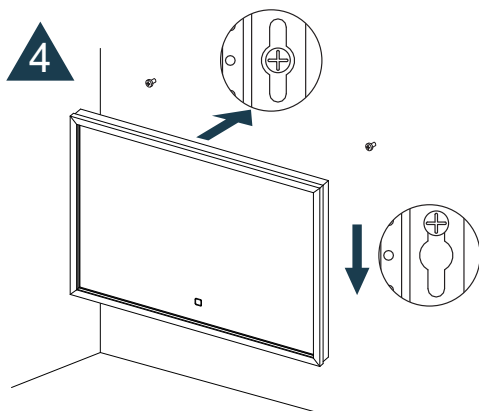

# Handleiding

Druk kort op het pictogram  om de bediening van de verlichting en verwarming aan of uit te zetten.  
Houd het pictogram in  om de kleurtemperatuur / dimmer te veranderen.