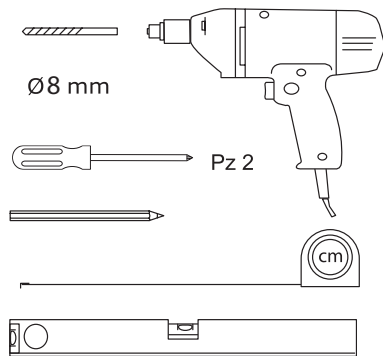

# Handleiding

Druk kort op het pictogram  om de bediening van de verlichting en verwarming aan of uit te zetten.  
Houd het pictogram in  om de kleurtemperatuur / dimmer te veranderen.