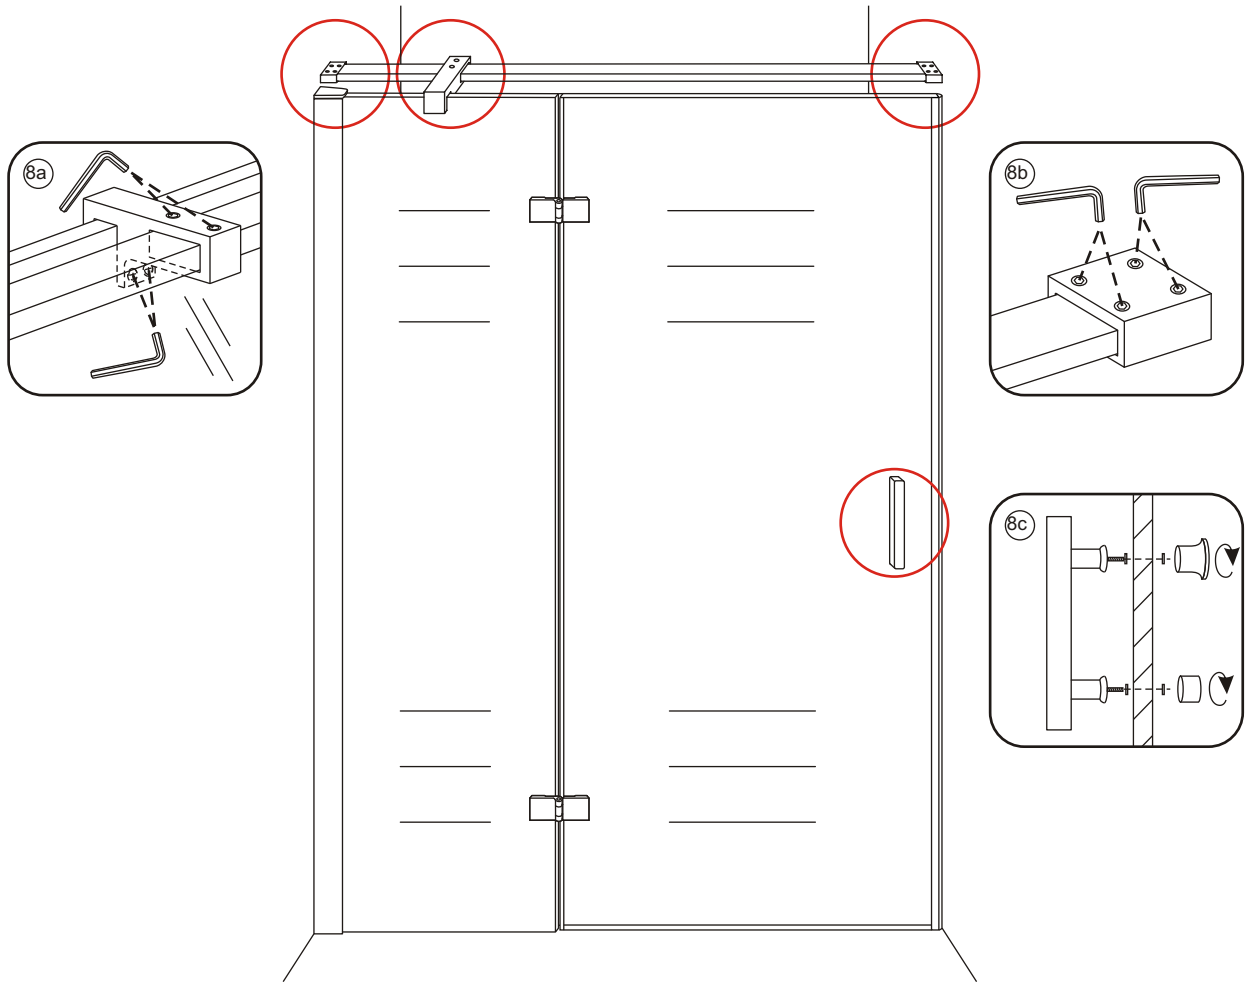

# 3

Verwijder de zwarte  
hoekbeschermers  
pas als de cabine  
helemaal is geïnstalleerd!

# 5

7

Voorzie beide kanten van het muurprofiel (binnen- en buitenkant) van siliconenkit.