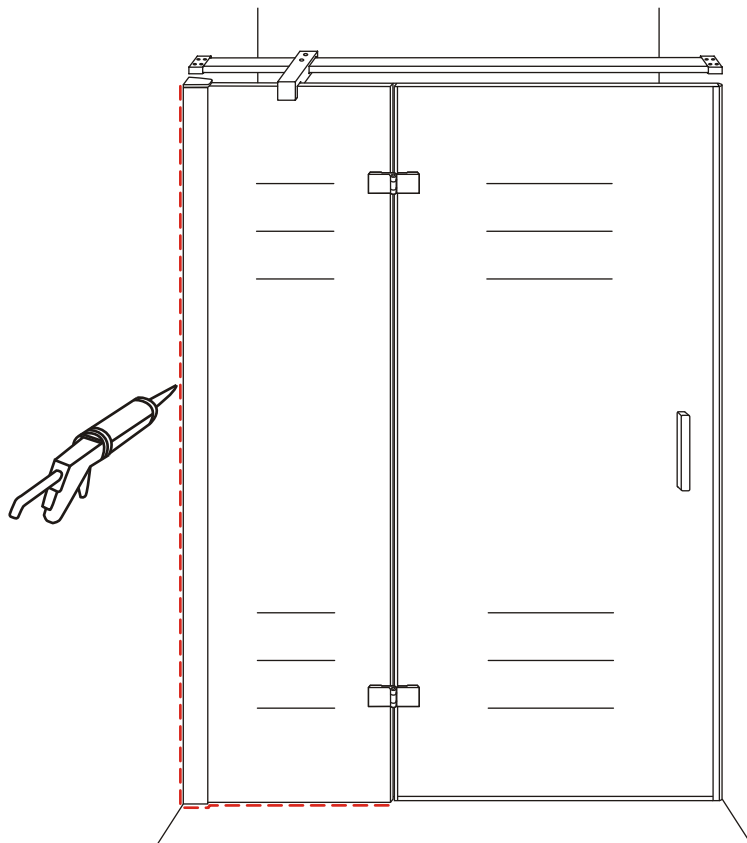

# 3

Verwijder de zwarte  
hoekbeschermers  
pas als de cabine  
helemaal is geïnstalleerd!

# 5

7

Voorzie beide kanten van het muurprofiel (binnen- en buitenkant) van siliconenkit.