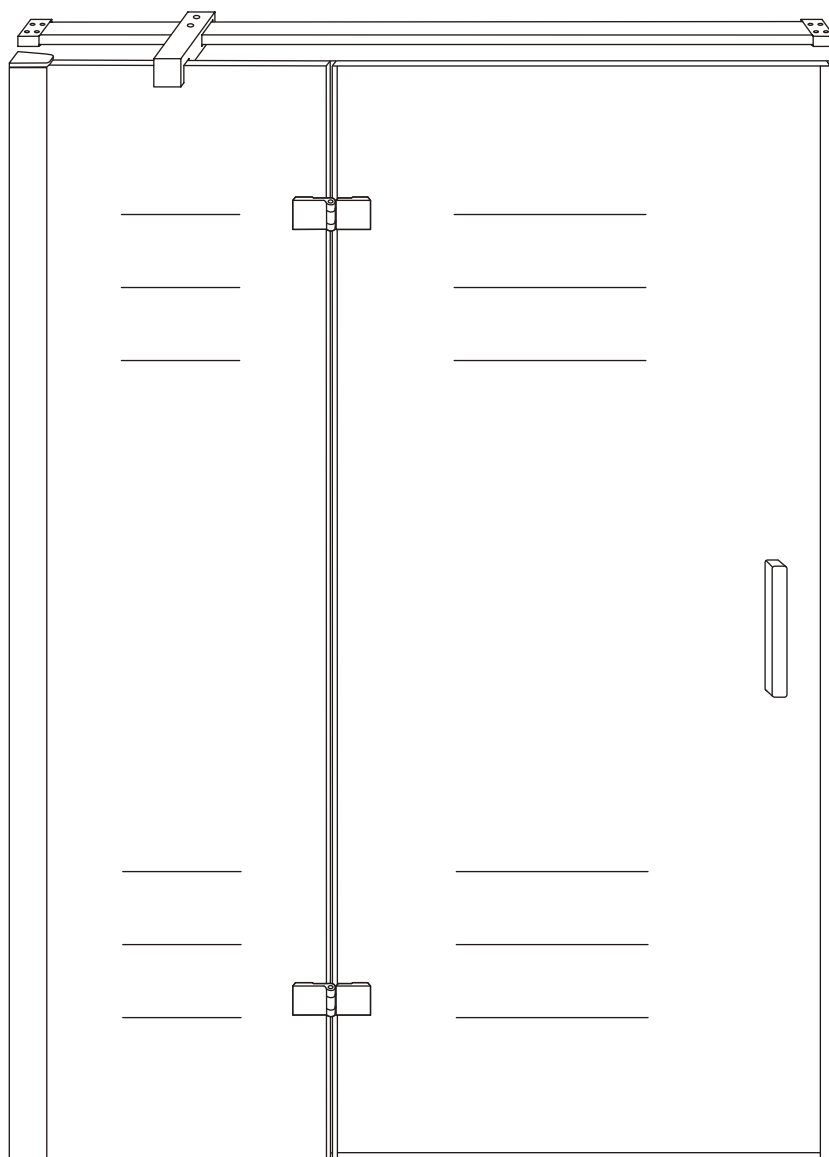

## INSTALLATIE VOORSCHRIFT

Nis swingdeur + vast paneel 120 (60-60) x 200

1200x2000mm  
(1185-1200) x 2000mm

Zonder NANO

NANO

**NANO garantie: 2 jaar bij normaal gebruik**

**LET OP: gebruik geen grove scherpe voorwerpen, zoals schuursponsjes of staalwol om het glas schoon te maken.**

1

- |      |      |      |      |      |      |
|------|------|------|------|------|------|
| ① X1 | ② X2 | ③ X1 | ④ X2 | ⑤ X1 | ⑥ X1 |
| ⑦ X1 | ⑧ X2 | ⑨ X1 | ⑩ X1 | ⑪ X1 | ⑫ X1 |
| ⑬ X1 | ⑭ X1 | X9   | X7   |      |      |

# 5

7

Voorzie beide kanten van het muurprofiel (binnen- en buitenkant) van siliconenkit.