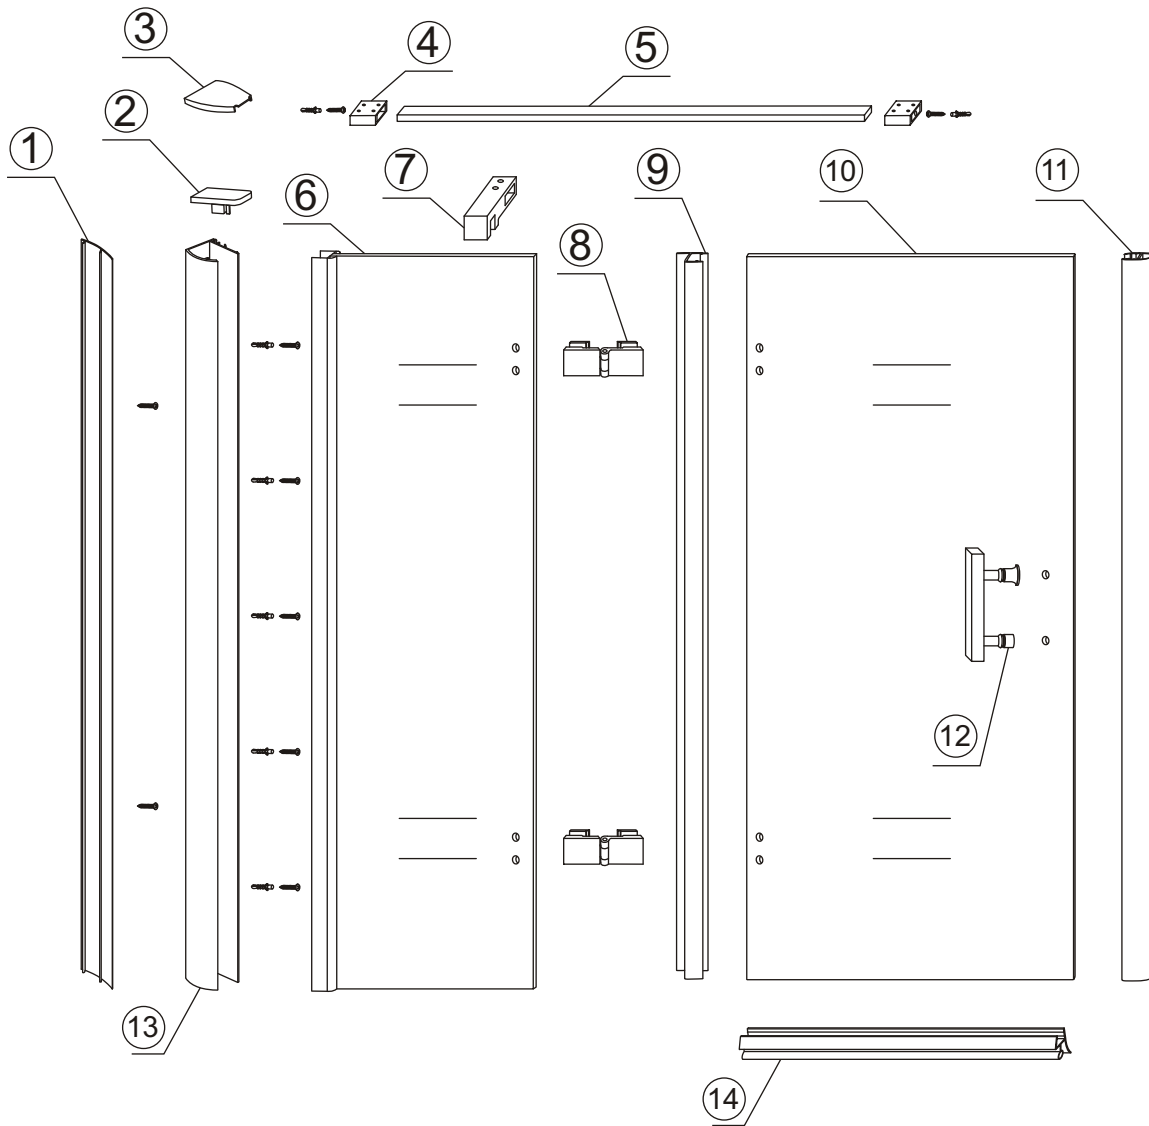

## INSTALLATIE VOORSCHRIFT

Nis swingdeur + vast paneel 120 (60-60) x 200

1200x2000mm  
(1185-1200) x 2000mm

Zonder NANO

NANO

**NANO garantie: 2 jaar bij normaal gebruik**

**LET OP: gebruik geen grove scherpe voorwerpen, zoals schuursponsjes of staalwol om het glas schoon te maken.**

1

- |      |      |      |      |      |      |
|------|------|------|------|------|------|
| ① X1 | ② X2 | ③ X1 | ④ X2 | ⑤ X1 | ⑥ X1 |
| ⑦ X1 | ⑧ X2 | ⑨ X1 | ⑩ X1 | ⑪ X1 | ⑫ X1 |
| ⑬ X1 | ⑭ X1 | X9   | X7   |      |      |

# 5

7

Voorzie beide kanten van het muurprofiel (binnen- en buitenkant) van siliconenkit.