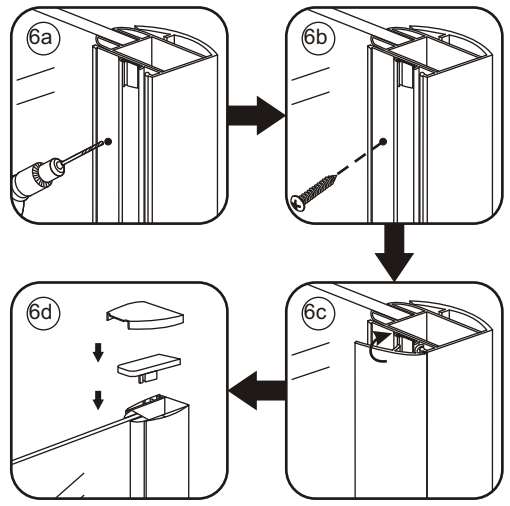

# 3

Verwijder de zwarte  
hoekbeschermers  
pas als de cabine  
helemaal is geïnstalleerd!

# 5

7

Voorzie beide kanten van het muurprofiel (binnen- en buitenkant) van siliconenkit.