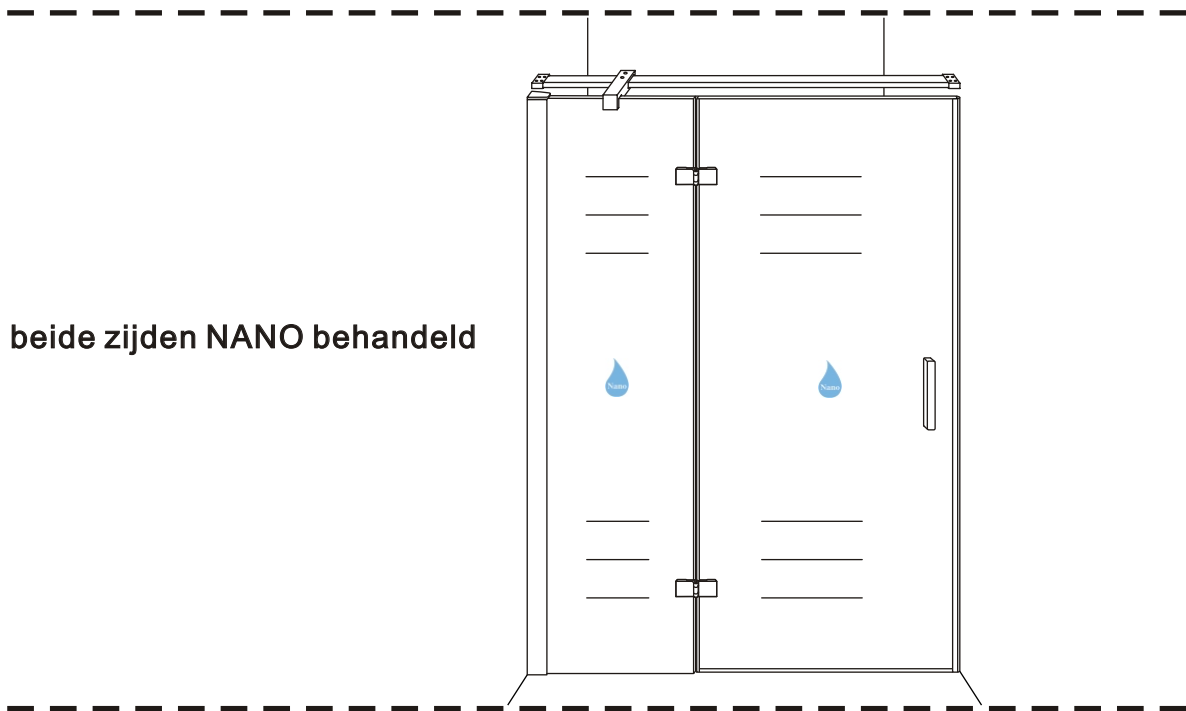

## INSTALLATIE VOORSCHRIFT

Nis swingdeur + vast paneel 120 (60-60) x 200

1200x2000mm  
(1185-1200) x 2000mm

Zonder NANO

NANO

**NANO garantie: 2 jaar bij normaal gebruik**

**LET OP: gebruik geen grove scherpe voorwerpen, zoals schuursponsjes of staalwol om het glas schoon te maken.**