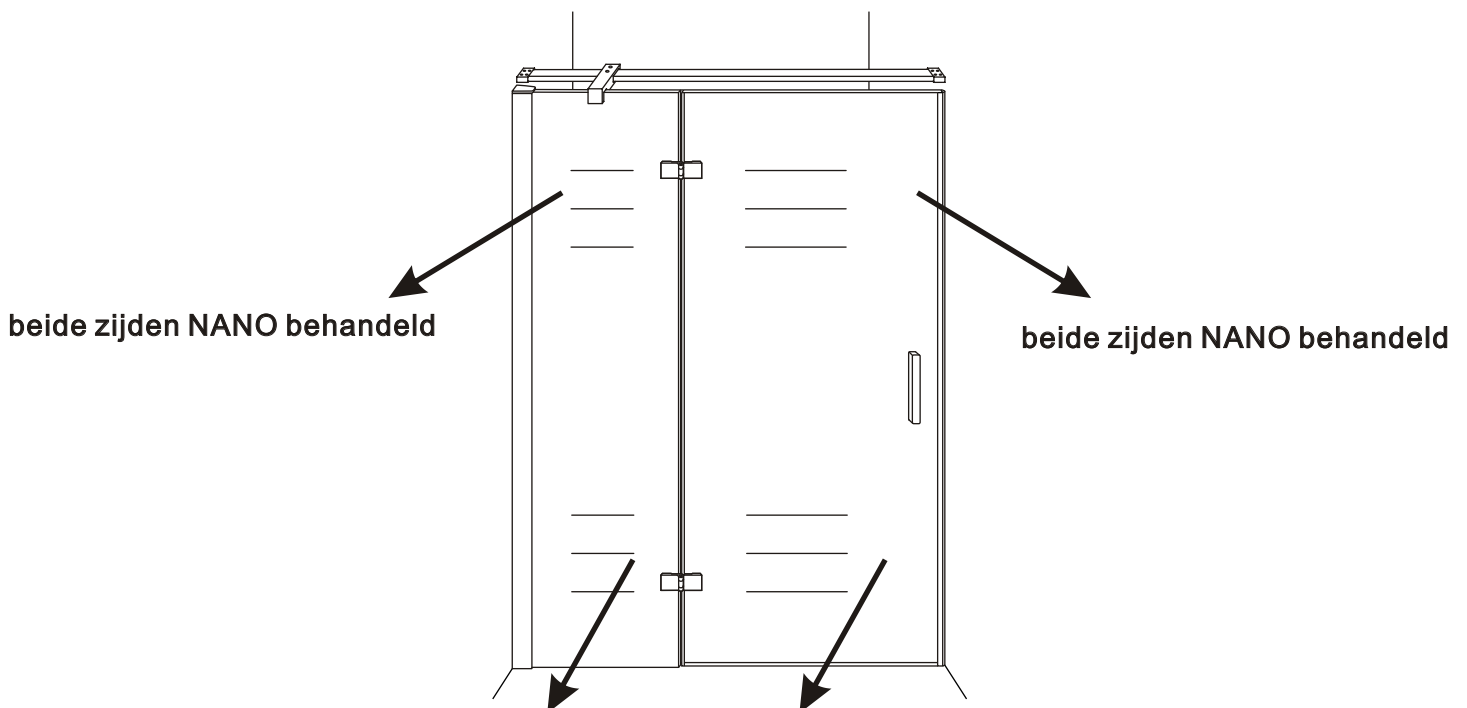

## INSTALLATIE VOORSCHRIFT

Nis swingdeur + vast paneel 120 (60-60) x 200

1200x2000mm  
(1185-1200) x 2000mm

Zonder NANO

NANO

**NANO garantie: 2 jaar bij normaal gebruik**

**LET OP: gebruik geen grove scherpe voorwerpen, zoals schuursponsjes of staalwol om het glas schoon te maken.**

1

- |      |      |      |      |      |      |
|------|------|------|------|------|------|
| ① X1 | ② X2 | ③ X1 | ④ X2 | ⑤ X1 | ⑥ X1 |
| ⑦ X1 | ⑧ X2 | ⑨ X1 | ⑩ X1 | ⑪ X1 | ⑫ X1 |
| ⑬ X1 | ⑭ X1 | X9   | X7   |      |      |