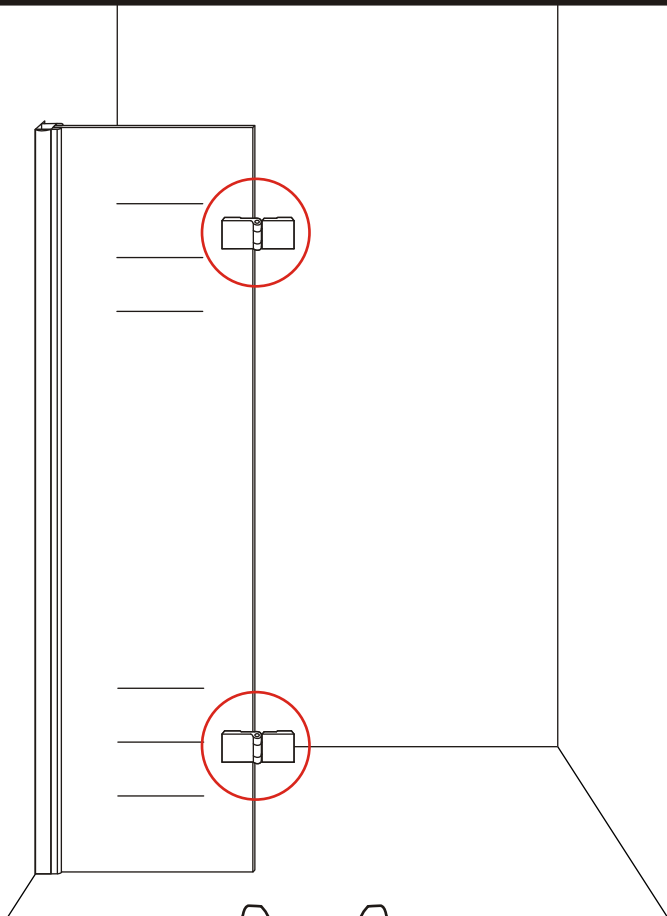

## INSTALLATIE VOORSCHRIFT

Nis swingdeur + vast paneel 120 (60-60) x 200

1200x2000mm  
(1185-1200) x 2000mm

Zonder NANO

NANO

**NANO garantie: 2 jaar bij normaal gebruik**

**LET OP: gebruik geen grove scherpe voorwerpen, zoals schuursponsjes of staalwol om het glas schoon te maken.**

1

- |      |      |      |      |      |      |
|------|------|------|------|------|------|
| ① X1 | ② X2 | ③ X1 | ④ X2 | ⑤ X1 | ⑥ X1 |
| ⑦ X1 | ⑧ X2 | ⑨ X1 | ⑩ X1 | ⑪ X1 | ⑫ X1 |
| ⑬ X1 | ⑭ X1 | X9   | X7   |      |      |

# 5

7

Voorzie beide kanten van het muurprofiel (binnen- en buitenkant) van siliconenkit.