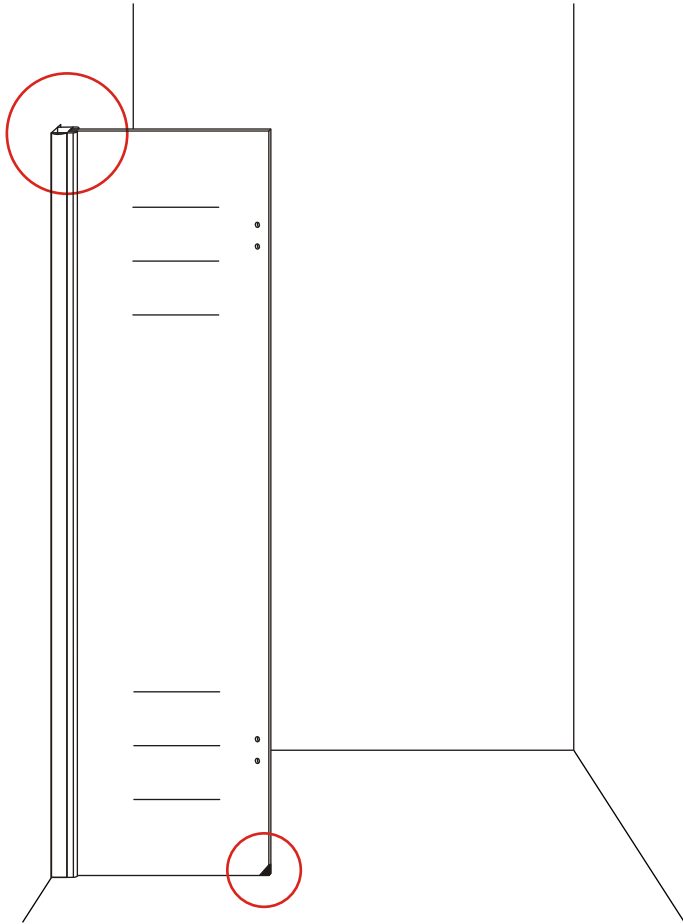

Verwijder de zwarte
hoekbeschermers
pas als de cabine
helemaal is geïnstalleerd!