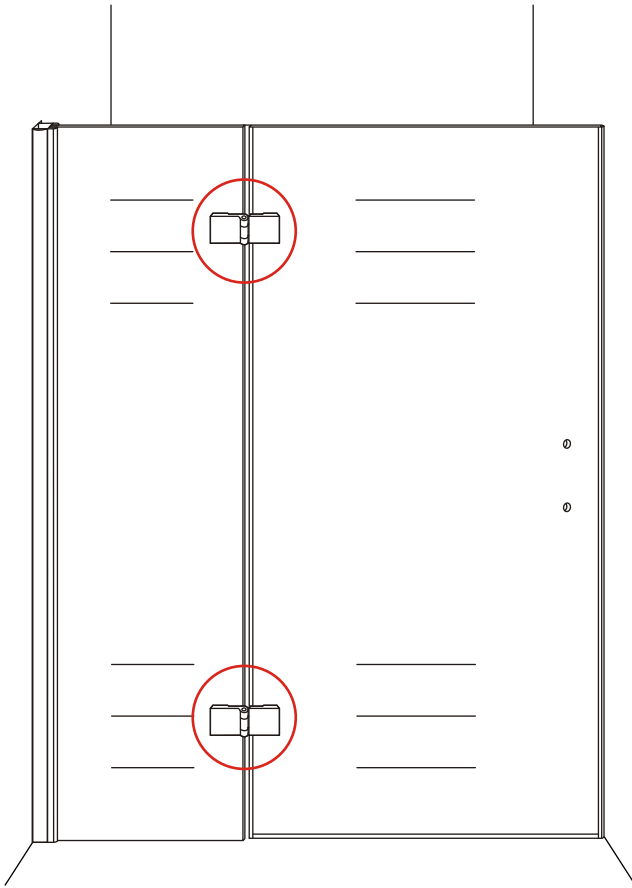

## INSTALLATIE VOORSCHRIFT

Nis swingdeur + vast paneel 120 (60-60) x 200

1200x2000mm  
(1185-1200) x 2000mm

Zonder NANO

NANO

**NANO garantie: 2 jaar bij normaal gebruik**

**LET OP: gebruik geen grove scherpe voorwerpen, zoals schuursponsjes of staalwol om het glas schoon te maken.**

# 3

Verwijder de zwarte  
hoekbeschermers  
pas als de cabine  
helemaal is geïnstalleerd!

# 5

7

Voorzie beide kanten van het muurprofiel (binnen- en buitenkant) van siliconenkit.