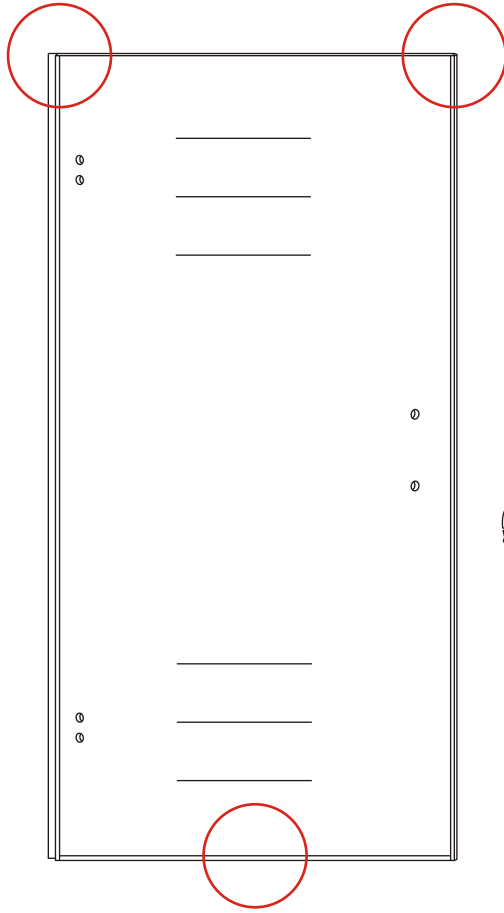

## INSTALLATIE VOORSCHRIFT

Nis swingdeur + vast paneel 120 (60-60) x 200

1200x2000mm  
(1185-1200) x 2000mm

Zonder NANO

NANO

**NANO garantie: 2 jaar bij normaal gebruik**

**LET OP: gebruik geen grove scherpe voorwerpen, zoals schuursponsjes of staalwol om het glas schoon te maken.**

1

- |      |      |      |      |      |      |
|------|------|------|------|------|------|
| ① X1 | ② X2 | ③ X1 | ④ X2 | ⑤ X1 | ⑥ X1 |
| ⑦ X1 | ⑧ X2 | ⑨ X1 | ⑩ X1 | ⑪ X1 | ⑫ X1 |
| ⑬ X1 | ⑭ X1 | X9   | X7   |      |      |

# 3

Verwijder de zwarte  
hoekbeschermers  
pas als de cabine  
helemaal is geïnstalleerd!

# 5

7

Voorzie beide kanten van het muurprofiel (binnen- en buitenkant) van siliconenkit.