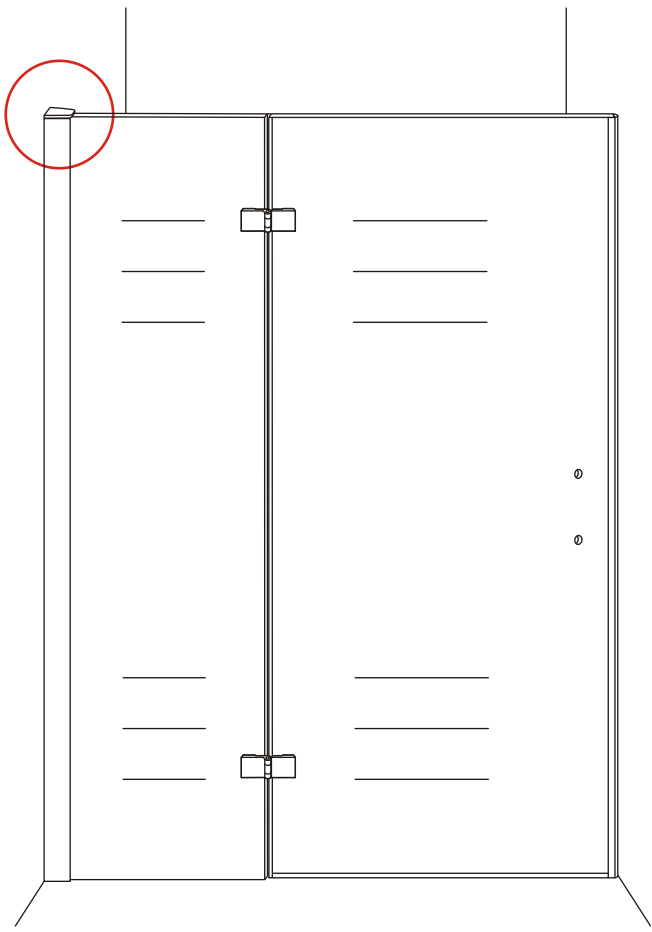

## INSTALLATIE VOORSCHRIFT

Nis swingdeur + vast paneel 120 (60-60) x 200

1200x2000mm  
(1185-1200) x 2000mm

Zonder NANO

NANO

**NANO garantie: 2 jaar bij normaal gebruik**

**LET OP: gebruik geen grove scherpe voorwerpen, zoals schuursponsjes of staalwol om het glas schoon te maken.**

# 3

Verwijder de zwarte  
hoekbeschermers  
pas als de cabine  
helemaal is geïnstalleerd!

# 5

7

Voorzie beide kanten van het muurprofiel (binnen- en buitenkant) van siliconenkit.