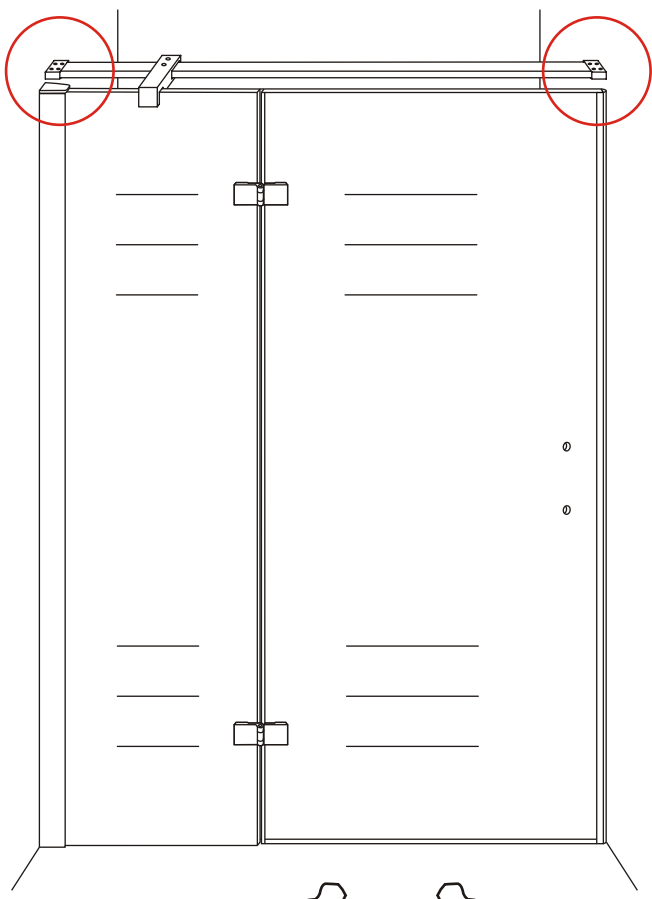

# 3

Verwijder de zwarte  
hoekbeschermers  
pas als de cabine  
helemaal is geïnstalleerd!

# 5

7

Voorzie beide kanten van het muurprofiel (binnen- en buitenkant) van siliconenkit.