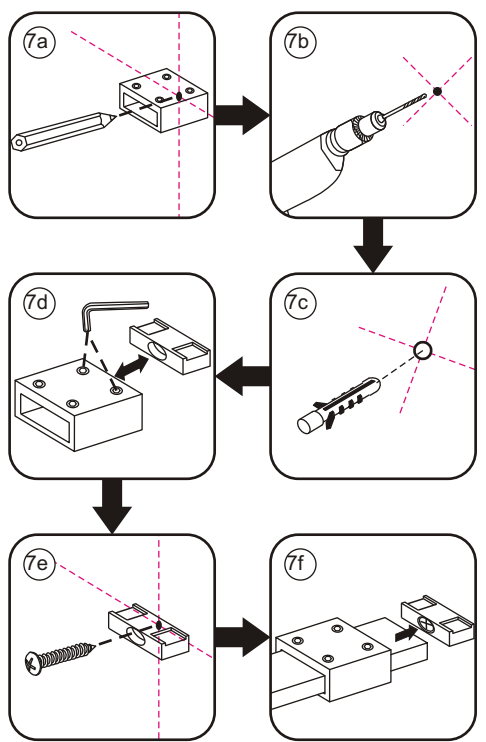

# 3

Verwijder de zwarte  
hoekbeschermers  
pas als de cabine  
helemaal is geïnstalleerd!

# 5

7

Voorzie beide kanten van het muurprofiel (binnen- en buitenkant) van siliconenkit.