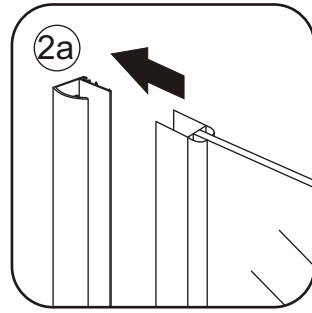

Verwijder de zwarte
hoekbeschermers
pas als de cabine
helemaal is geïnstalleerd!