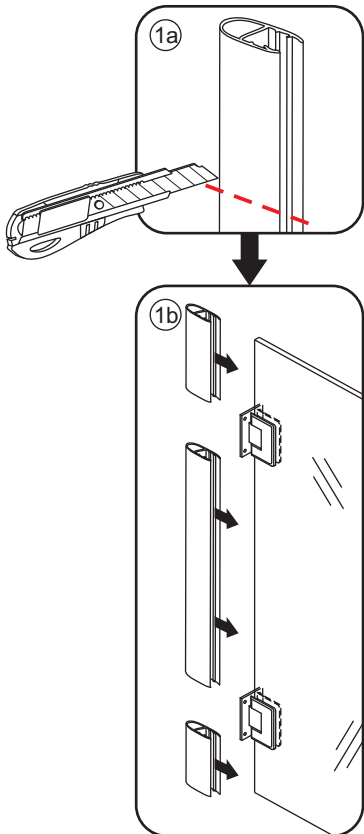

INSTALLATIE VOORSCHRIFT

Nisdeur zonder profiel

Zonder NANO

NANO

beide zijden NANO behandeld

beide zijden NANO behandeld

NANO garantie: 2 jaar bij normaal gebruik
LET OP: gebruik geen grove scherpe voorwerpen, zoals schuursponsjes of staalwol om het glas schoon te maken.

2

Please check the hinge if still fixed well, if not, please tighten the hinge as the picture shows.

4

- $\Phi 7\text{mm}$
- X8 5x38
- X8 $\Phi 8 \times 38$