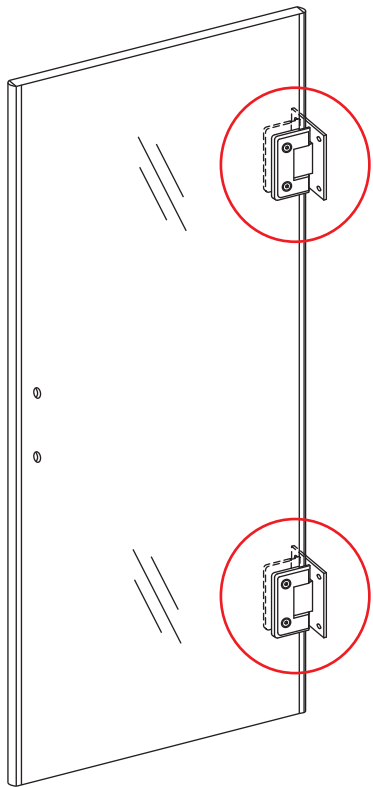

INSTALLATIE VOORSCHRIFT

Nisdeur zonder profiel

Zonder NANO

NANO

beide zijden NANO behandeld

beide zijden NANO behandeld

NANO garantie: 2 jaar bij normaal gebruik
LET OP: gebruik geen grove scherpe voorwerpen, zoals schuursponsjes of staalwol om het glas schoon te maken.

2

Please check the hinge if still fixed well, if not, please tighten the hinge as the picture shows.

4

- $\Phi 7\text{mm}$
- X8 5x38
- X8 $\Phi 8 \times 38$