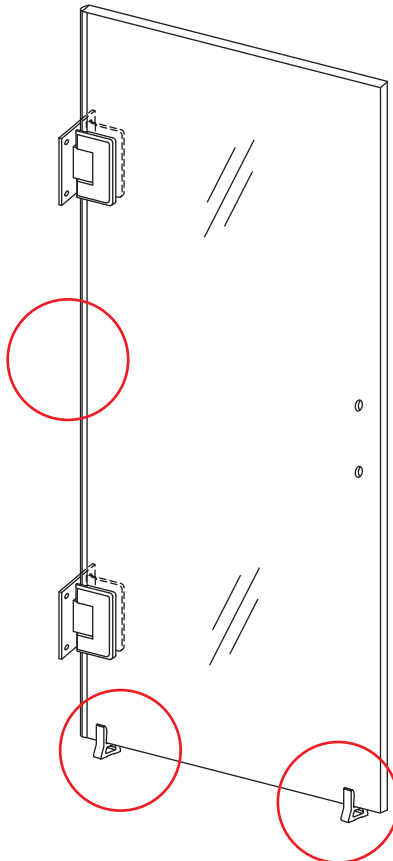

INSTALLATIE VOORSCHRIFT

Nisdeur zonder profiel

Zonder NANO

NANO

beide zijden NANO behandeld

beide zijden NANO behandeld

NANO garantie: 2 jaar bij normaal gebruik
LET OP: gebruik geen grove scherpe voorwerpen, zoals schuursponsjes of staalwol om het glas schoon te maken.

2

Please check the hinge if still fixed well, if not, please tighten the hinge as the picture shows.

4

- $\Phi 7\text{mm}$
- X8 5x38
- X8 $\Phi 8 \times 38$