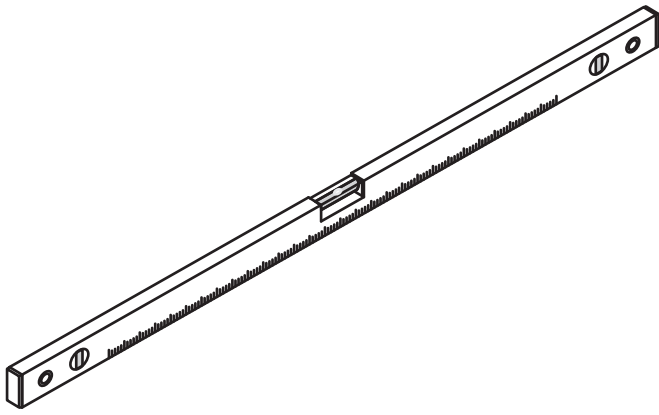

INSTALLATIE VOORSCHRIFT

Nisdeur zonder profiel

Zonder NANO

NANO

beide zijden NANO behandeld

beide zijden NANO behandeld

NANO garantie: 2 jaar bij normaal gebruik
LET OP: gebruik geen grove scherpe voorwerpen, zoals schuursponsjes of staalwol om het glas schoon te maken.

2

Please check the hinge if still fixed well, if not, please tighten the hinge as the picture shows.

4

- $\Phi 7\text{mm}$
- X8 5x38
- X8 $\Phi 8 \times 38$