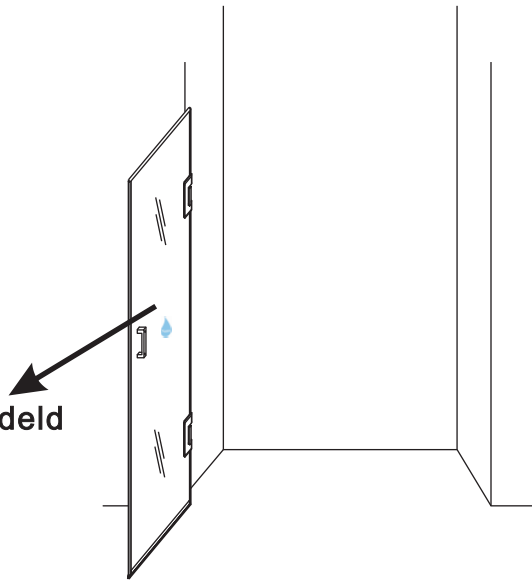

INSTALLATIE VOORSCHRIFT

Nisdeur zonder profiel

Zonder NANO

NANO

beide zijden NANO behandeld

beide zijden NANO behandeld

NANO garantie: 2 jaar bij normaal gebruik
LET OP: gebruik geen grove scherpe voorwerpen, zoals schuursponsjes of staalwol om het glas schoon te maken.

2

Please check the hinge if still fixed well, if not, please tighten the hinge as the picture shows.

4

- $\Phi 7\text{mm}$
- X8 5x38
- X8 $\Phi 8 \times 38$