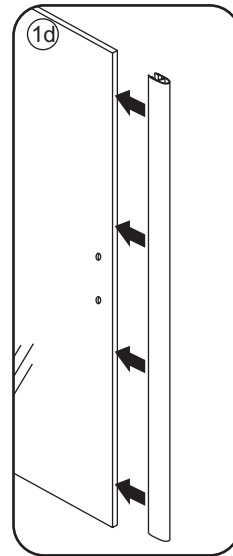

INSTALLATIE VOORSCHRIFT

Nisdeur zonder profiel

Zonder NANO

NANO

beide zijden NANO behandeld

beide zijden NANO behandeld

NANO garantie: 2 jaar bij normaal gebruik
LET OP: gebruik geen grove scherpe voorwerpen, zoals schuursponsjes of staalwol om het glas schoon te maken.

2

Please check the hinge if still fixed well, if not, please tighten the hinge as the picture shows.

4

- $\Phi 7\text{mm}$
- X8 5x38
- X8 $\Phi 8 \times 38$