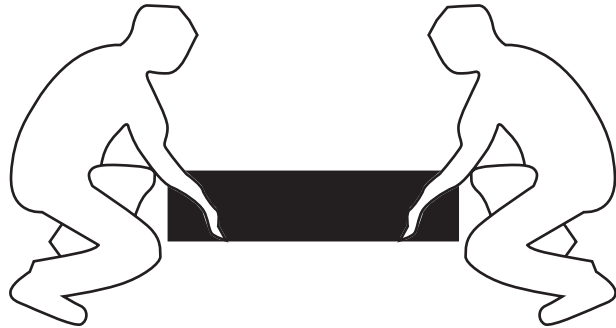

INSTALLATIE VOORSCHRIFT

Nisdeur zonder profiel

Zonder NANO

NANO

beide zijden NANO behandeld

beide zijden NANO behandeld

NANO garantie: 2 jaar bij normaal gebruik
LET OP: gebruik geen grove scherpe voorwerpen, zoals schuursponsjes of staalwol om het glas schoon te maken.