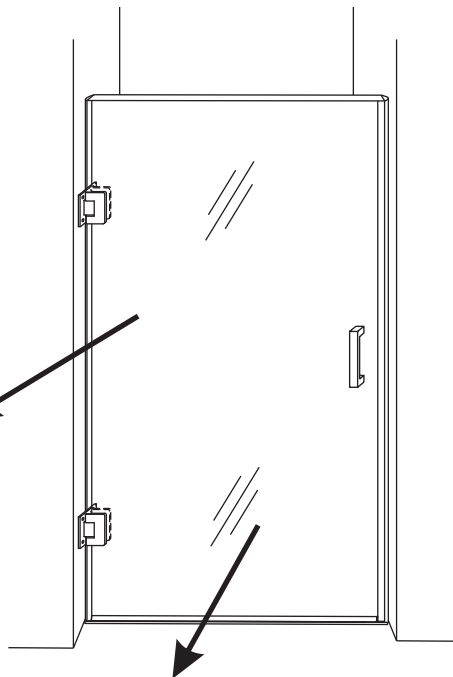

INSTALLATIE VOORSCHRIFT

Nisdeur zonder profiel

Zonder NANO

NANO

beide zijden NANO behandeld

beide zijden NANO behandeld

NANO garantie: 2 jaar bij normaal gebruik
LET OP: gebruik geen grove scherpe voorwerpen, zoals schuursponsjes of staalwol om het glas schoon te maken.

2

Please check the hinge if still fixed well, if not, please tighten the hinge as the picture shows.

4

- $\Phi 7\text{mm}$
- X8 5x38
- X8 $\Phi 8 \times 38$