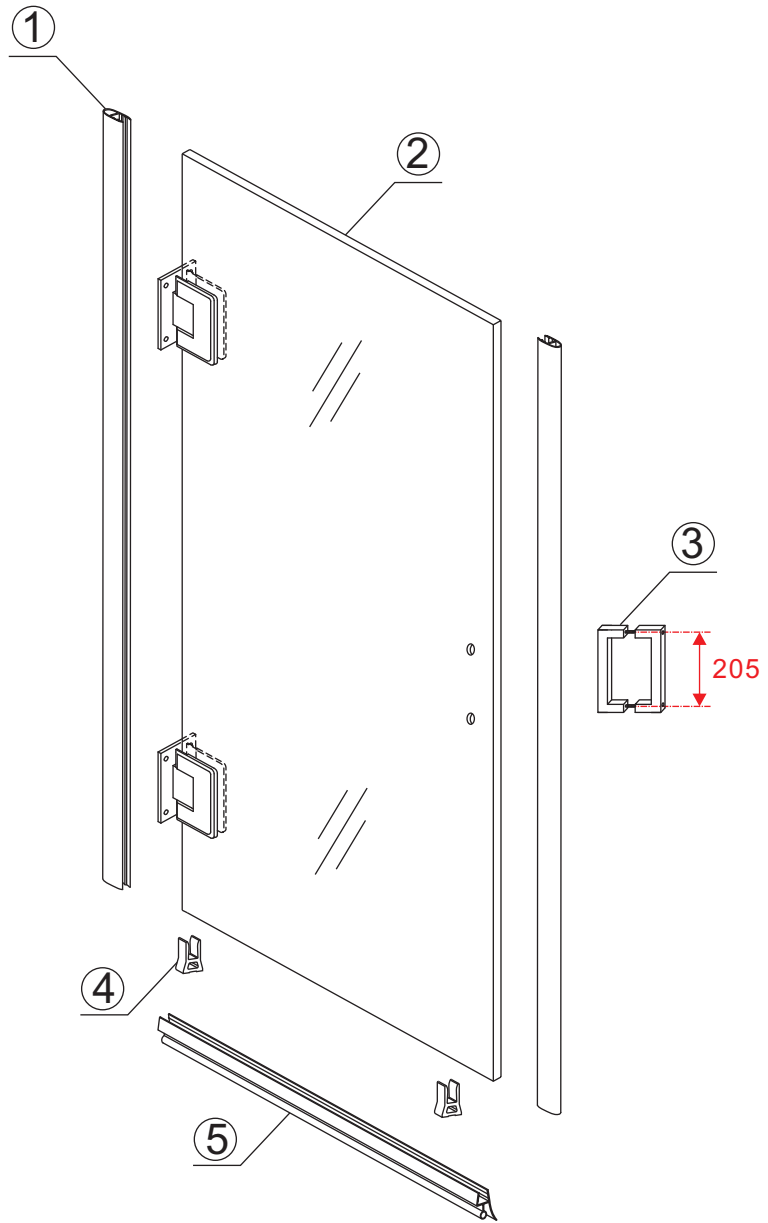

INSTALLATIE VOORSCHRIFT

Nisdeur zonder profiel

Zonder NANO

NANO

beide zijden NANO behandeld

beide zijden NANO behandeld

NANO garantie: 2 jaar bij normaal gebruik
LET OP: gebruik geen grove scherpe voorwerpen, zoals schuursponsjes of staalwol om het glas schoon te maken.

2

Please check the hinge if still fixed well, if not, please tighten the hinge as the picture shows.

4

- $\Phi 7\text{mm}$
- X8 5x38
- X8 $\Phi 8 \times 38$