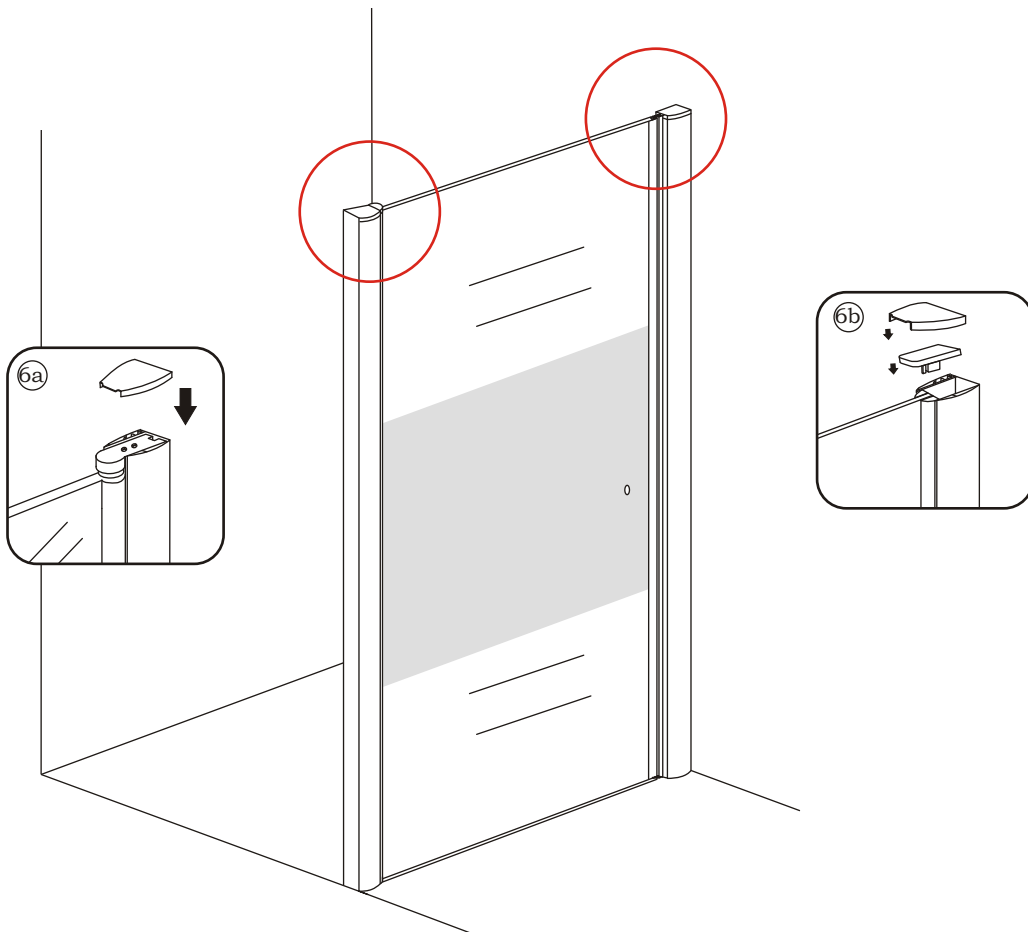

INSTALLATIE VOORSCHRIFT

Nisdeur met NANO behandeld glas

1000x2020mm
(980-1020) x2020mm

Zonder NANO

NANO

NANO kant aan de binnenzijde
Te herkennen aan de sticker

NANO kant aan
de binnenzijde
Te herkennen
aan de sticker

1

3

5

Voorzie beide kanten van het muurprofiel (binnen- en buitenkant) van siliconenkit.