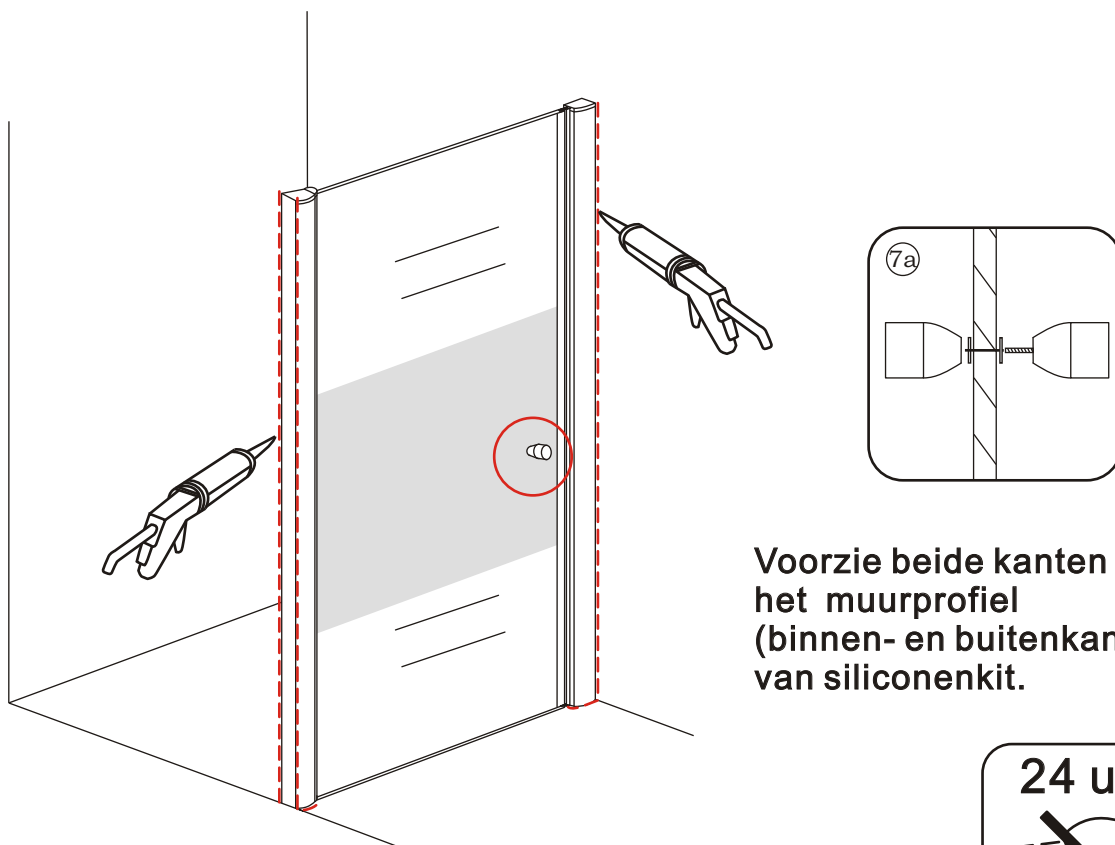

INSTALLATIE VOORSCHRIFT

Nisdeur met NANO behandeld glas

1000x2020mm
(980-1020) x2020mm

Zonder NANO

NANO

NANO kant aan de binnenzijde
Te herkennen aan de sticker

NANO kant aan
de binnenzijde
Te herkennen
aan de sticker

1

3

5

Voorzie beide kanten van het muurprofiel (binnen- en buitenkant) van siliconenkit.