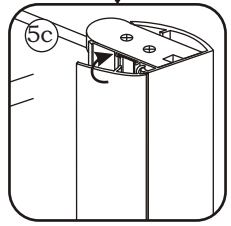

INSTALLATIE VOORSCHRIFT

Nisdeur met NANO behandeld glas

1000x2020mm
(980-1020) x2020mm

Zonder NANO

NANO

NANO kant aan de binnenzijde
Te herkennen aan de sticker

NANO kant aan
de binnenzijde
Te herkennen
aan de sticker

1

3

5

Voorzie beide kanten van het muurprofiel (binnen- en buitenkant) van siliconenkit.