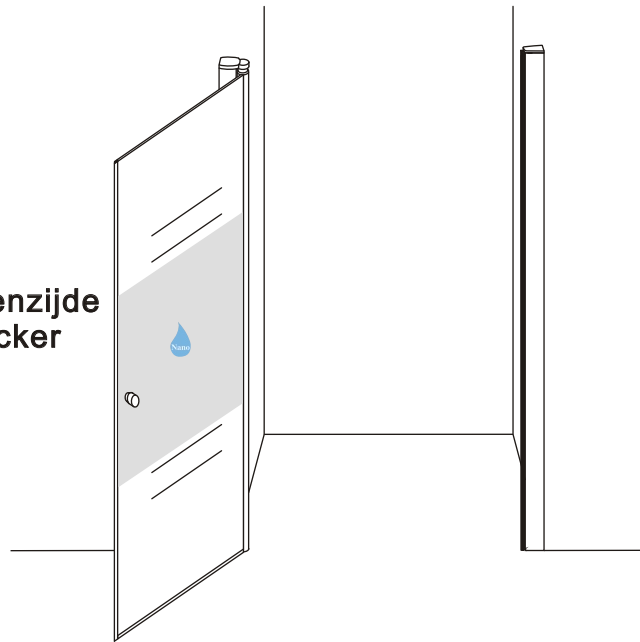

INSTALLATIE VOORSCHRIFT

Nisdeur met NANO behandeld glas

1000x2020mm
(980-1020) x2020mm

Zonder NANO

NANO

NANO kant aan de binnenzijde
Te herkennen aan de sticker

NANO kant aan
de binnenzijde
Te herkennen
aan de sticker