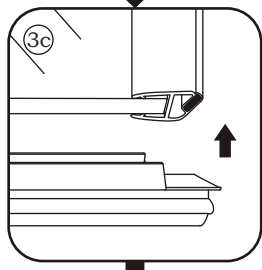

INSTALLATIE VOORSCHRIFT

Nisdeur met NANO behandeld glas

1000x2020mm
(980-1020) x2020mm

Zonder NANO

NANO

NANO kant aan de binnenzijde
Te herkennen aan de sticker

NANO kant aan
de binnenzijde
Te herkennen
aan de sticker

1

3

5

Voorzie beide kanten van het muurprofiel (binnen- en buitenkant) van siliconenkit.