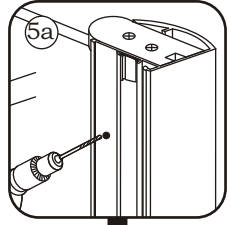

INSTALLATIE VOORSCHRIFT

Nisdeur met NANO behandeld glas

1000x2020mm
(980-1020) x2020mm

Zonder NANO

NANO

NANO kant aan de binnenzijde
Te herkennen aan de sticker

NANO kant aan
de binnenzijde
Te herkennen
aan de sticker

1

3

5

Voorzie beide kanten van het muurprofiel (binnen- en buitenkant) van siliconenkit.