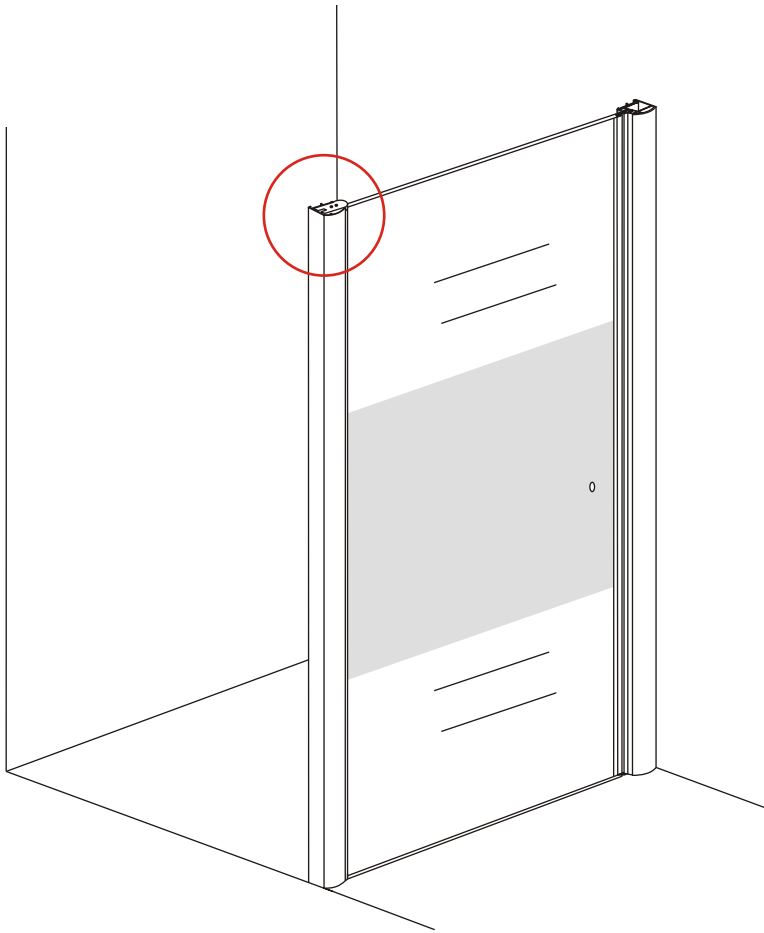

INSTALLATIE VOORSCHRIFT

Nisdeur met NANO behandeld glas

1000x2020mm
(980-1020) x2020mm

Zonder NANO

NANO

NANO kant aan de binnenzijde
Te herkennen aan de sticker

NANO kant aan
de binnenzijde
Te herkennen
aan de sticker

1

3

5

Voorzie beide kanten van het muurprofiel (binnen- en buitenkant) van siliconenkit.