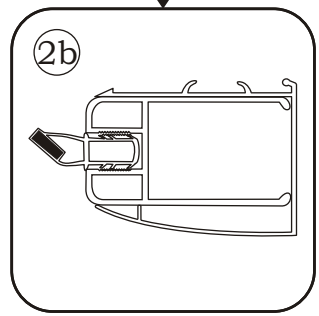

INSTALLATIE VOORSCHRIFT

Nisdeur met NANO behandeld glas

1000x2020mm
(980-1020) x2020mm

Zonder NANO

NANO

NANO kant aan de binnenzijde
Te herkennen aan de sticker

NANO kant aan
de binnenzijde
Te herkennen
aan de sticker

1

3

5

Voorzie beide kanten van het muurprofiel (binnen- en buitenkant) van siliconenkit.