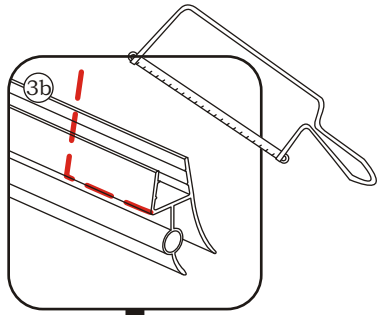

INSTALLATIE VOORSCHRIFT

Nisdeur met NANO behandeld glas

1000x2020mm
(980-1020) x2020mm

Zonder NANO

NANO

NANO kant aan de binnenzijde
Te herkennen aan de sticker

NANO kant aan
de binnenzijde
Te herkennen
aan de sticker

1

3

5

Voorzie beide kanten van het muurprofiel (binnen- en buitenkant) van siliconenkit.