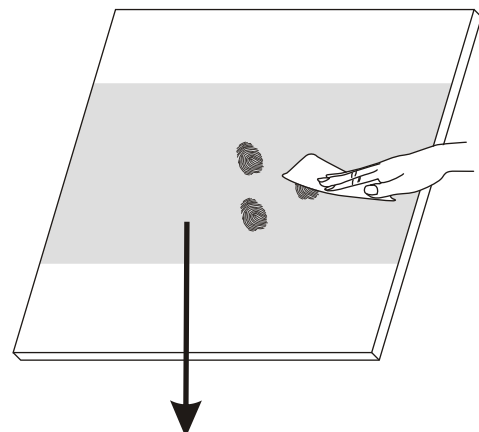

INSTALLATIE VOORSCHRIFT

Nisdeur met NANO behandeld glas

1000x2020mm
(980-1020) x2020mm

Zonder NANO

NANO

NANO kant aan de binnenzijde
Te herkennen aan de sticker

NANO kant aan
de binnenzijde
Te herkennen
aan de sticker

1

3

5

Voorzie beide kanten van het muurprofiel (binnen- en buitenkant) van siliconenkit.