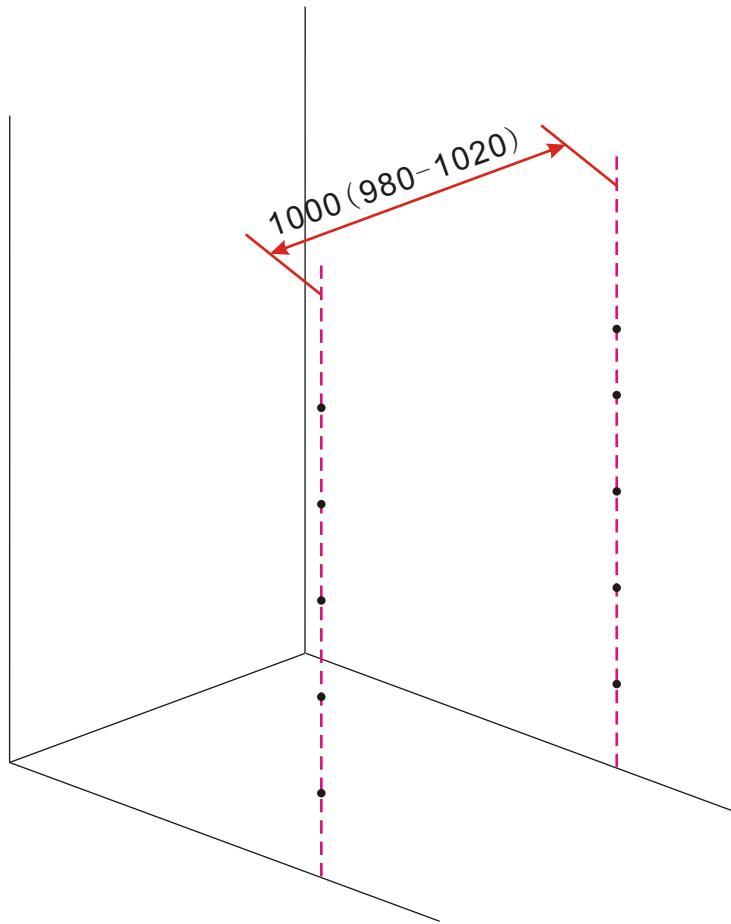

INSTALLATIE VOORSCHRIFT

Nisdeur met NANO behandeld glas

1000x2020mm
(980-1020) x2020mm

Zonder NANO

NANO

NANO kant aan de binnenzijde
Te herkennen aan de sticker

NANO kant aan
de binnenzijde
Te herkennen
aan de sticker

1

3

5

Voorzie beide kanten van het muurprofiel (binnen- en buitenkant) van siliconenkit.