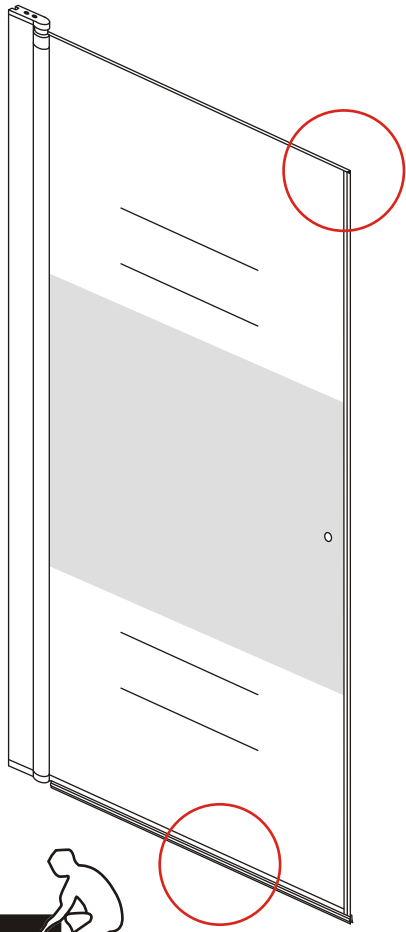

INSTALLATIE VOORSCHRIFT

Nisdeur met NANO behandeld glas

1000x2020mm
(980-1020) x2020mm

Zonder NANO

NANO

NANO kant aan de binnenzijde
Te herkennen aan de sticker

NANO kant aan
de binnenzijde
Te herkennen
aan de sticker

1

3

5

Voorzie beide kanten van het muurprofiel (binnen- en buitenkant) van siliconenkit.