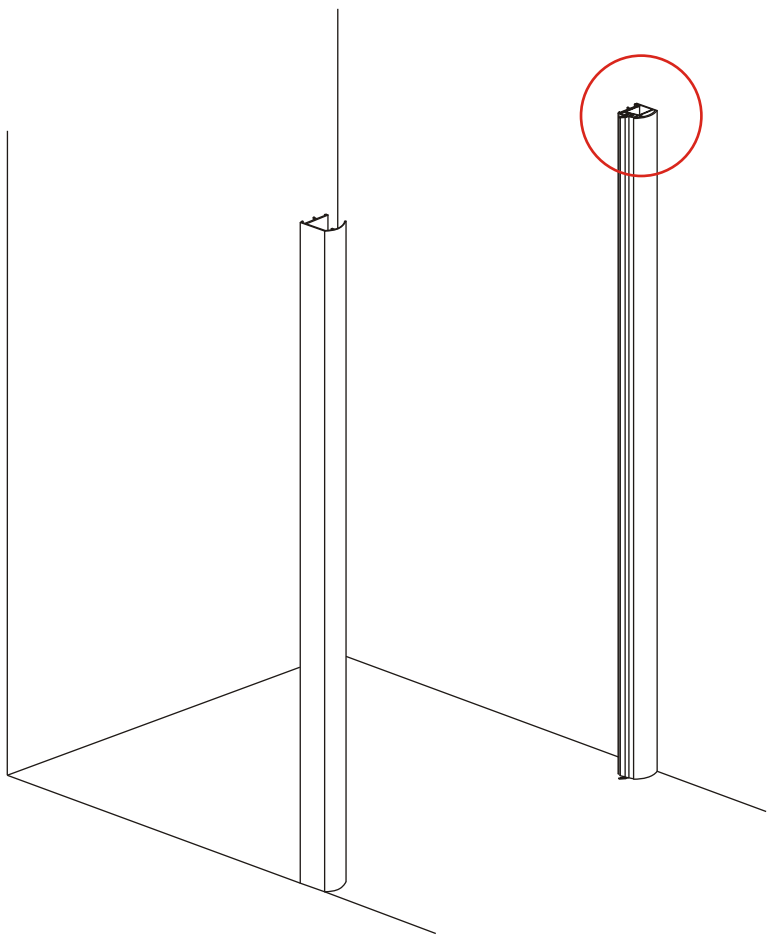

INSTALLATIE VOORSCHRIFT

Nisdeur met NANO behandeld glas

1000x2020mm
(980-1020) x2020mm

Zonder NANO

NANO

NANO kant aan de binnenzijde
Te herkennen aan de sticker

NANO kant aan
de binnenzijde
Te herkennen
aan de sticker

1

3

5

Voorzie beide kanten van het muurprofiel (binnen- en buitenkant) van siliconenkit.