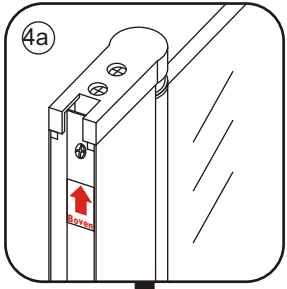

INSTALLATIE VOORSCHRIFT

Nisdeur met NANO behandeld glas

1000x2020mm
(980-1020) x2020mm

Zonder NANO

NANO

NANO kant aan de binnenzijde
Te herkennen aan de sticker

NANO kant aan
de binnenzijde
Te herkennen
aan de sticker

1

3

5

Voorzie beide kanten van het muurprofiel (binnen- en buitenkant) van siliconenkit.