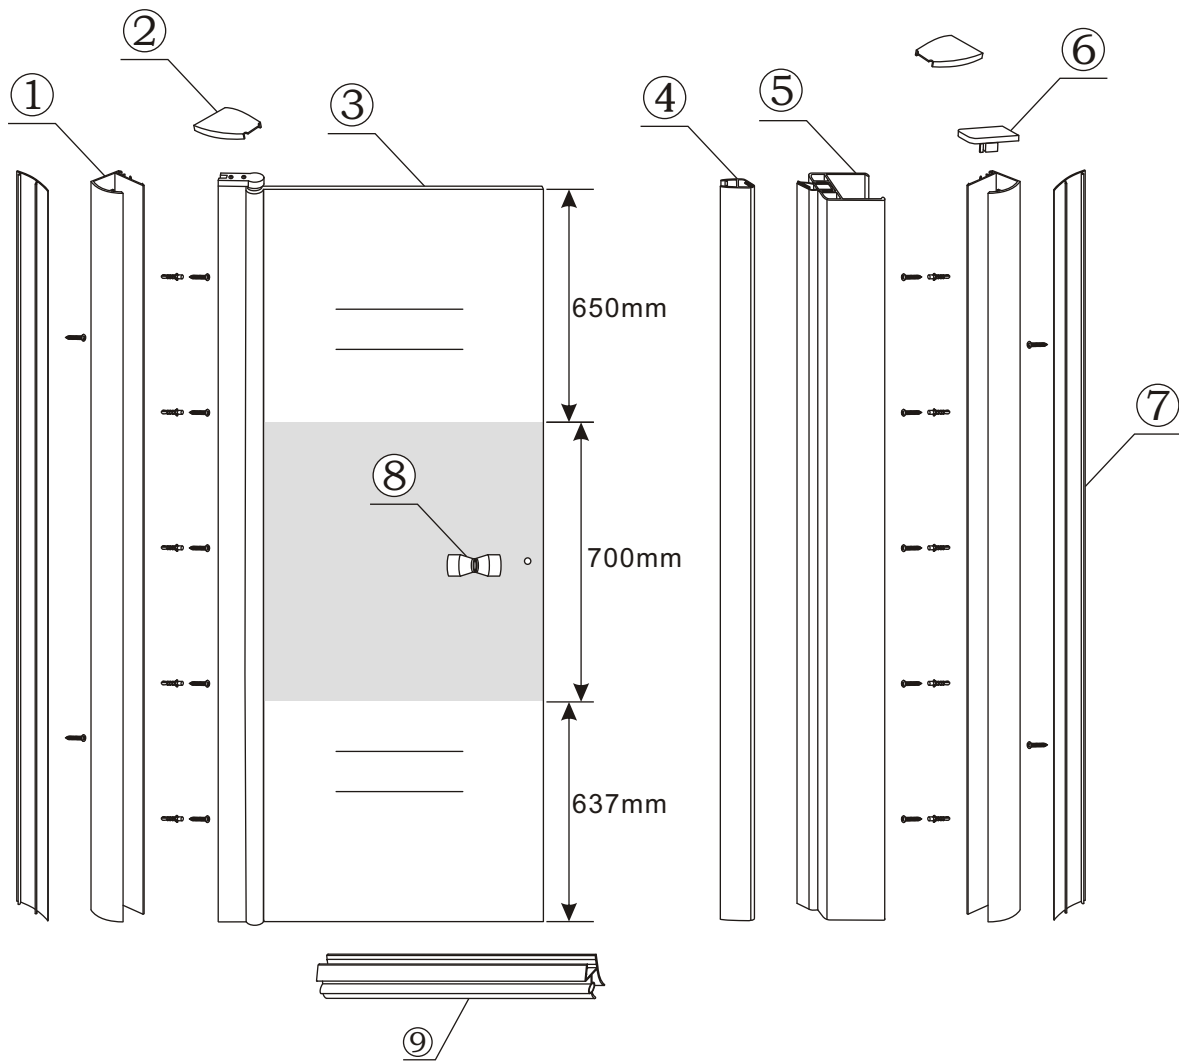

INSTALLATIE VOORSCHRIFT

Nisdeur met NANO behandeld glas

1000x2020mm
(980-1020) x2020mm

Zonder NANO

NANO

NANO kant aan de binnenzijde
Te herkennen aan de sticker

NANO kant aan
de binnenzijde
Te herkennen
aan de sticker

1

3

5

Voorzie beide kanten van het muurprofiel (binnen- en buitenkant) van siliconenkit.