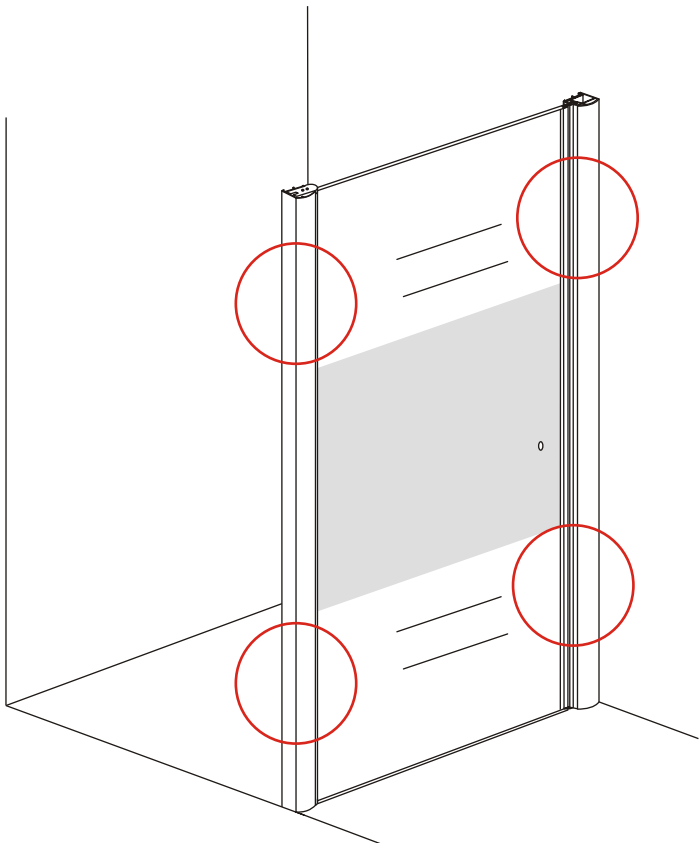

INSTALLATIE VOORSCHRIFT

Nisdeur met NANO behandeld glas

1000x2020mm
(980-1020) x2020mm

Zonder NANO

NANO

NANO kant aan de binnenzijde
Te herkennen aan de sticker

NANO kant aan
de binnenzijde
Te herkennen
aan de sticker

1

3

5

Voorzie beide kanten van het muurprofiel (binnen- en buitenkant) van siliconenkit.