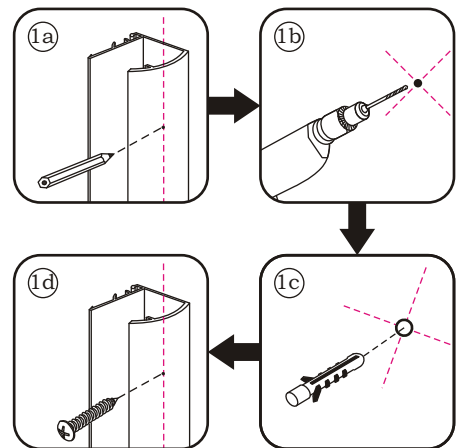

INSTALLATIE VOORSCHRIFT

Nisdeur met NANO behandeld glas

1000x2020mm
(980-1020) x2020mm

Zonder NANO

NANO

NANO kant aan de binnenzijde
Te herkennen aan de sticker

NANO kant aan
de binnenzijde
Te herkennen
aan de sticker

1

3

5

Voorzie beide kanten van het muurprofiel (binnen- en buitenkant) van siliconenkit.