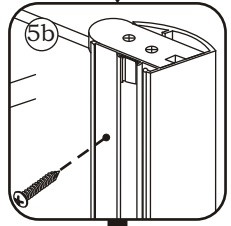

INSTALLATIE VOORSCHRIFT

Nisdeur met NANO behandeld glas

1000x2020mm
(980-1020) x2020mm

Zonder NANO

NANO

NANO kant aan de binnenzijde
Te herkennen aan de sticker

NANO kant aan
de binnenzijde
Te herkennen
aan de sticker

1

3

5

Voorzie beide kanten van het muurprofiel (binnen- en buitenkant) van siliconenkit.