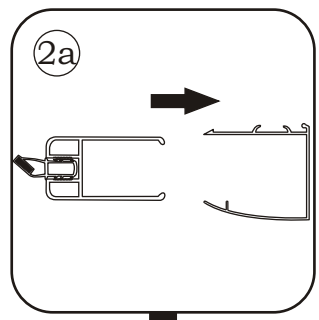

INSTALLATIE VOORSCHRIFT

Nisdeur met NANO behandeld glas

1000x2020mm
(980-1020) x2020mm

Zonder NANO

NANO

NANO kant aan de binnenzijde
Te herkennen aan de sticker

NANO kant aan
de binnenzijde
Te herkennen
aan de sticker

1

3

5

Voorzie beide kanten van het muurprofiel (binnen- en buitenkant) van siliconenkit.