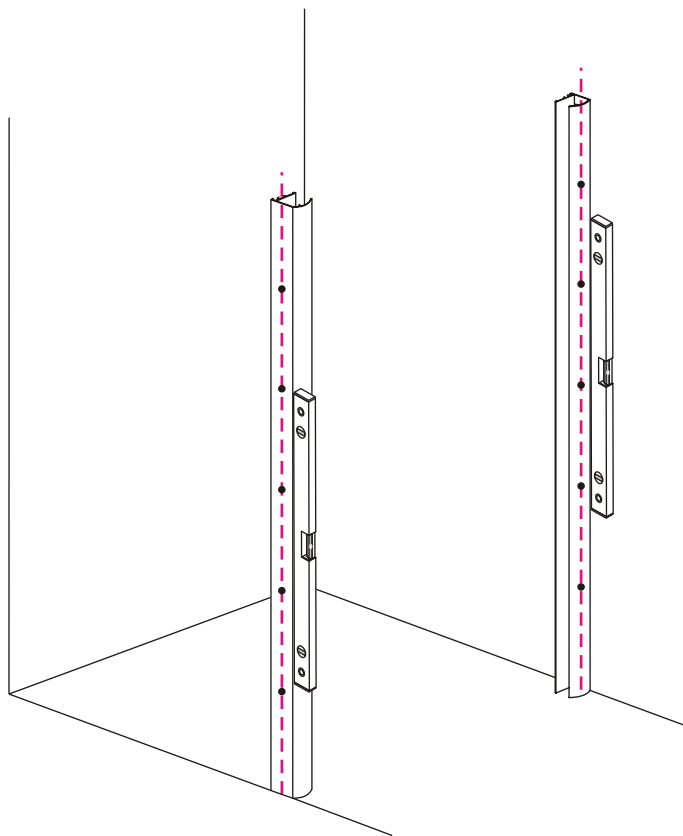

INSTALLATIE VOORSCHRIFT

Nisdeur met NANO behandeld glas

1000x2020mm
(980-1020) x2020mm

Zonder NANO

NANO

NANO kant aan de binnenzijde
Te herkennen aan de sticker

NANO kant aan
de binnenzijde
Te herkennen
aan de sticker

1

3

5

Voorzie beide kanten van het muurprofiel (binnen- en buitenkant) van siliconenkit.